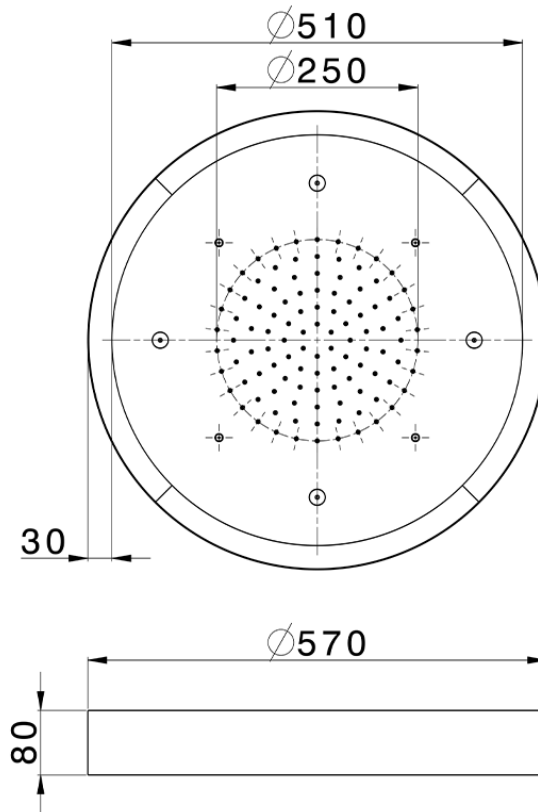

Soffione a soffitto con cromoterapia Ø 570 mm ZEN_ZS1C0175

ZS1C0175

<http://www.huberitalia.com/soffione-a-soffitto-con-cromoterapia-o-570-mm-zen-zs1c0175>

2025-04-04