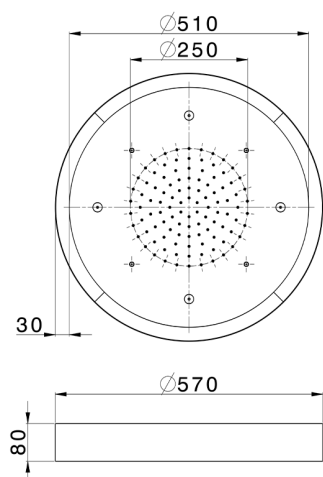

## Soffione a soffitto con cromoterapia Ø 570 mm ZEN\_ZS1C0175

MODELLO **ZS1C0175**

Soffione a soffitto con cromoterapia Ø 570 mm, con carter esterno bianco, funzioni pioggia, nebulizzazione, cromoterapia, con pulsantiera ad incasso, acciaio inox AISI 304