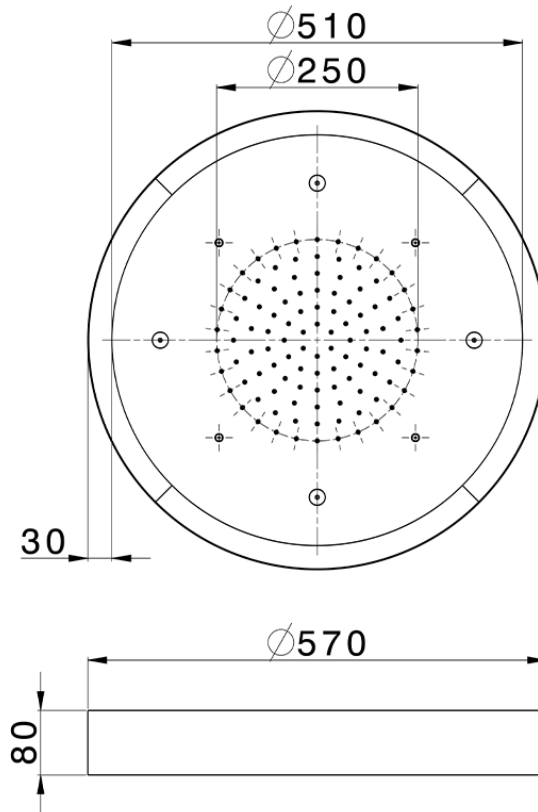

## Soffione a soffitto con cromoterapia Ø 570 mm ZEN\_ZS1C0175

ZS1C0175

<http://www.huberitalia.com/soffione-a-soffitto-con-cromoterapia-o-570-mm-zen-zs1c0175>

2025-04-04