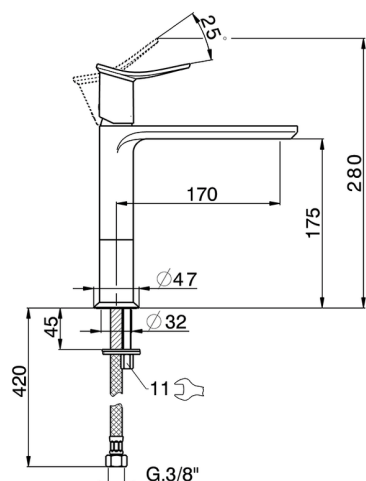

Miscelatore monocomando lavabo medio HARLOCK_HK001504

MODELLO **HK001504**

Miscelatore monocomando lavabo medio, senza scarico automatico, flex inox G.3/8"

FINITURE DISPONIBILI

-  **21** 21 Cromo
-  **2P** 2P Oro Rosa
-  **2Q** 2Q Black Titanium
-  **40** 40 Nero Opaco
-  **4Q** 4Q Bianco Opaco
-  **6T** 6T Cromo/Nero Opaco

CARATTERISTICHE

Ricambio Cartuccia **ZZ96550000**

Cartuccia Monocomando 25 mm

Miscelatore monocomando lavabo medio HARLOCK_HK001504

HK001504

<http://www.huberitalia.com/miscelatore-monocomando-lavabo-medio-harlock-hk001504>