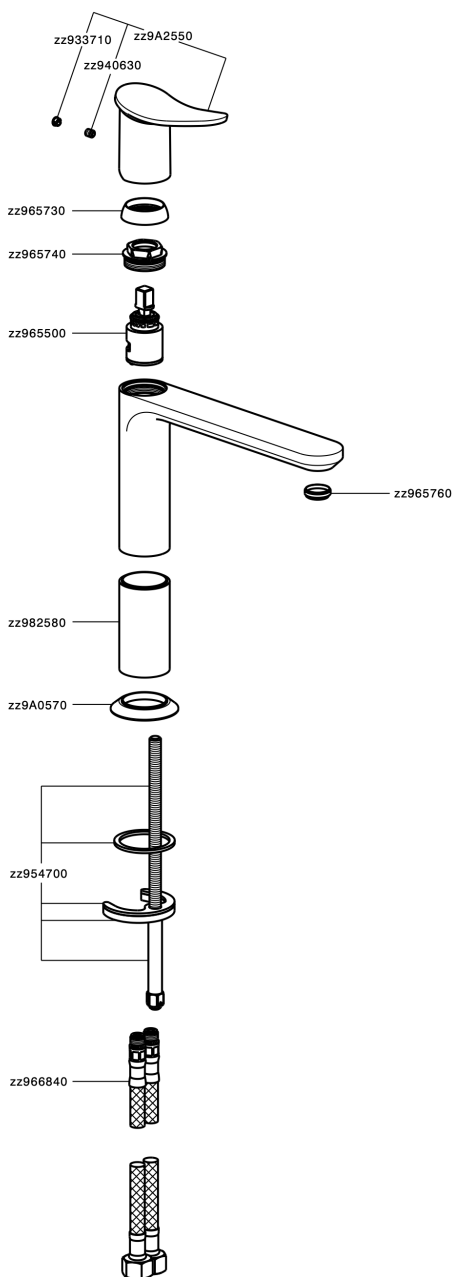

Miscelatore monocomando lavabo medio HARLOCK_HK001504

HK001504

<http://www.huberitalia.com/miscelatore-monocomando-lavabo-medio-harlock-hk001504>

2024-12-22