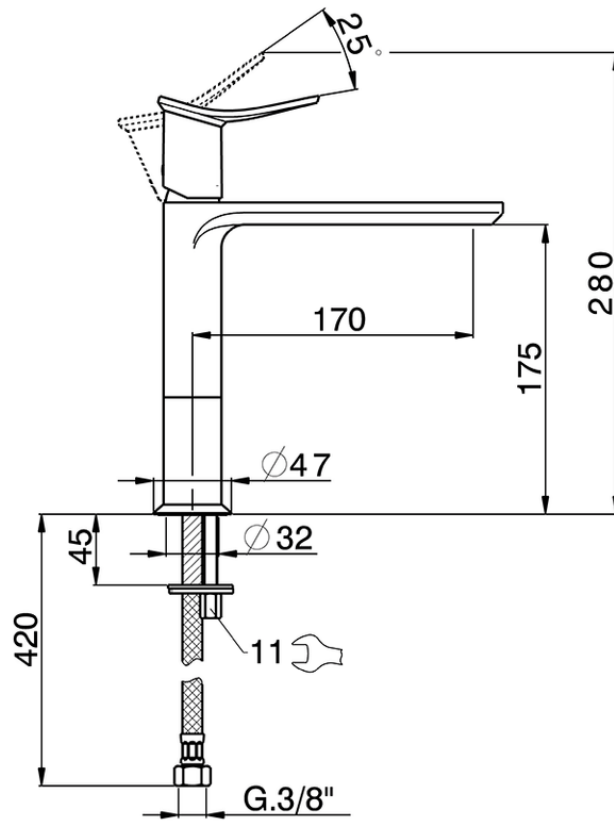

Miscelatore monocomando lavabo medio HARLOCK_HK001504

HK001504

<http://www.huberitalia.com/miscelatore-monocomando-lavabo-medio-harlock-hk001504>

2024-12-22