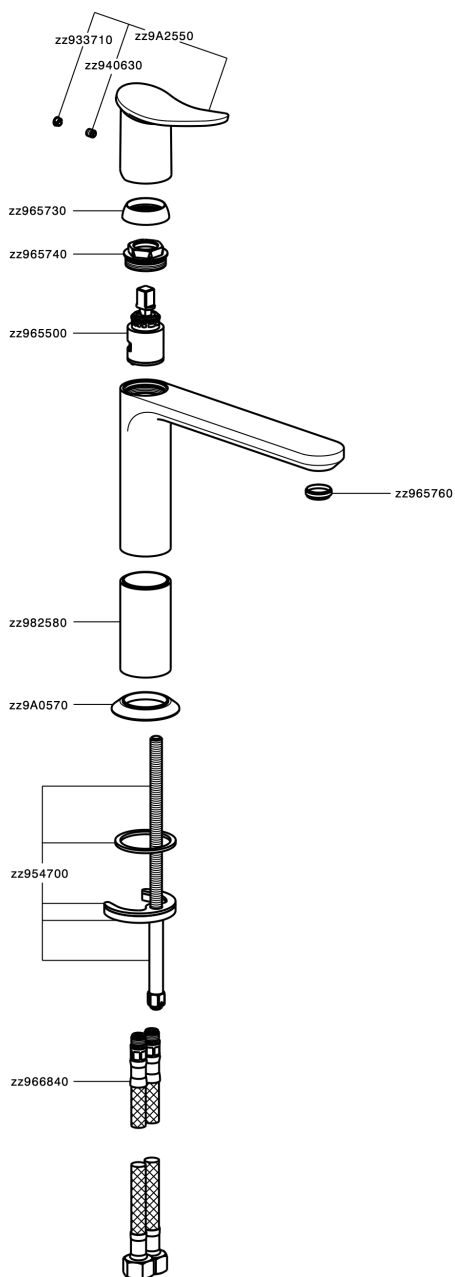

## Miscelatore monocomando lavabo medio HARLOCK\_HK001504

MODELLO **HK001504**

Miscelatore monocomando lavabo medio, senza scarico automatico, flex inox G.3/8"

### CARATTERISTICHE

Ricambio Cartuccia **ZZ96550000**

**Cartuccia Monocomando 25 mm**

## Miscelatore monocomando lavabo medio HARLOCK\_HK001504

HK001504

<http://www.huberitalia.com/miscelatore-monocomando-lavabo-medio-harlock-hk001504>

2024-12-22