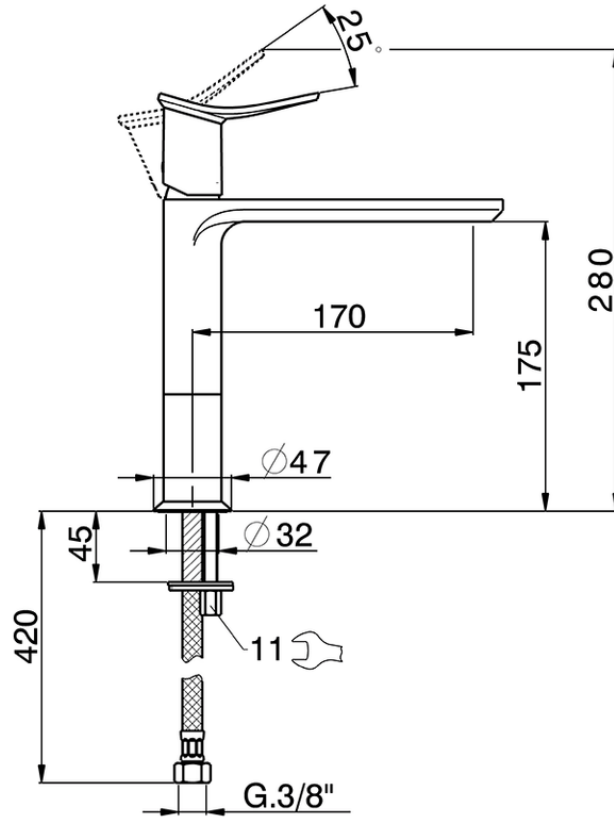

Miscelatore monocomando lavabo medio HARLOCK_HK001504

HK001504

<http://www.huberitalia.com/miscelatore-monocomando-lavabo-medio-harlock-hk001504>

2024-12-22