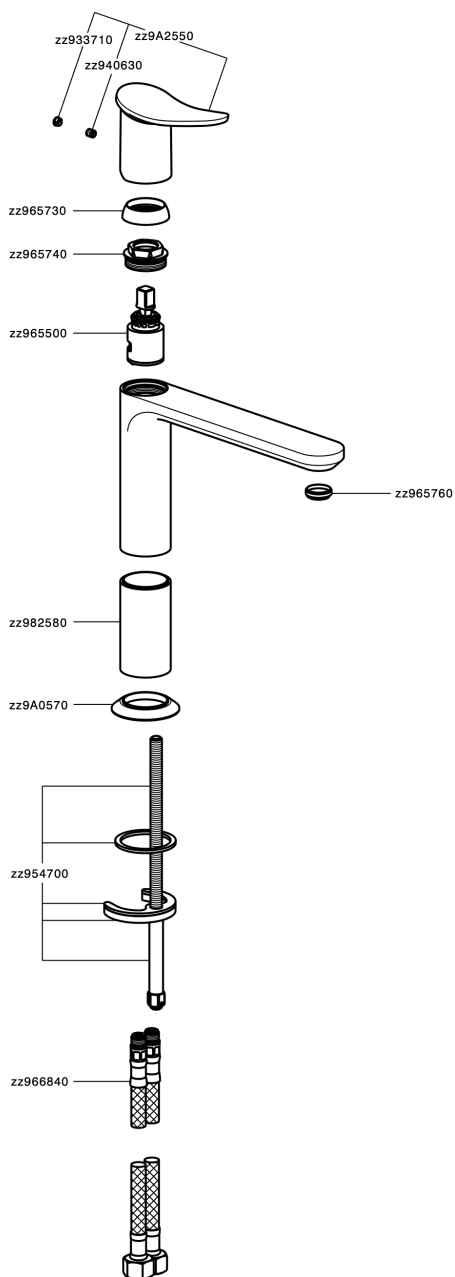

## Miscelatore monocomando lavabo medio HARLOCK\_HK001504

HK001504

<http://www.huberitalia.com/miscelatore-monocomando-lavabo-medio-harlock-hk001504>

2024-12-22