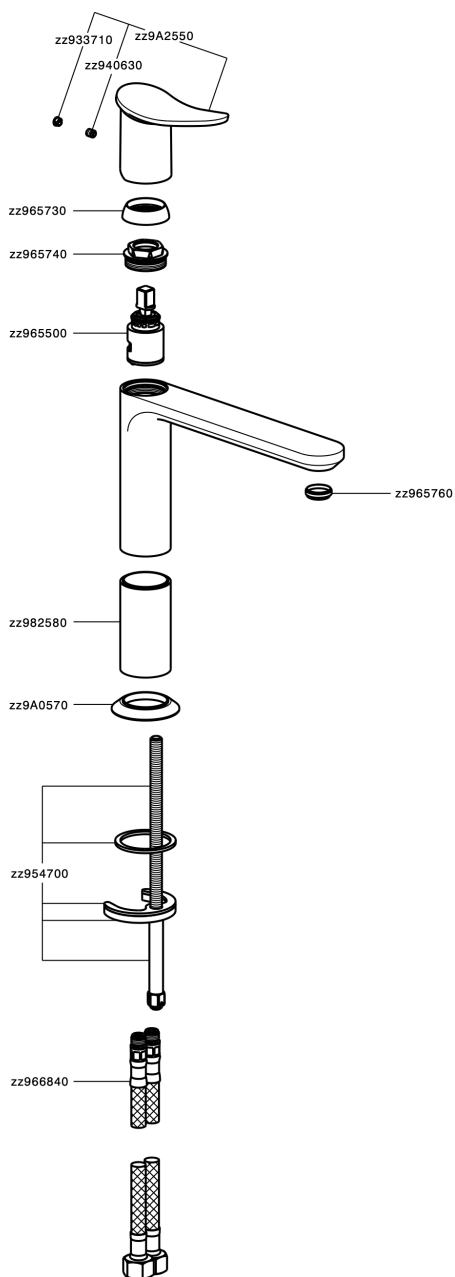

Miscelatore monocomando lavabo medio HARLOCK_HK001504

MODELLO **HK001504**

Miscelatore monocomando lavabo medio, senza scarico automatico, flex inox G.3/8"

FINITURE DISPONIBILI

-  **21** 21 Cromo
-  **2P** 2P Oro Rosa
-  **2Q** 2Q Black Titanium
-  **40** 40 Nero Opaco
-  **4Q** 4Q Bianco Opaco
-  **6T** 6T Cromo/Nero Opaco

CARATTERISTICHE

Ricambio Cartuccia **ZZ96550000**

Cartuccia Monocomando 25 mm

Miscelatore monocomando lavabo medio HARLOCK_HK001504

HK001504

<http://www.huberitalia.com/miscelatore-monocomando-lavabo-medio-harlock-hk001504>