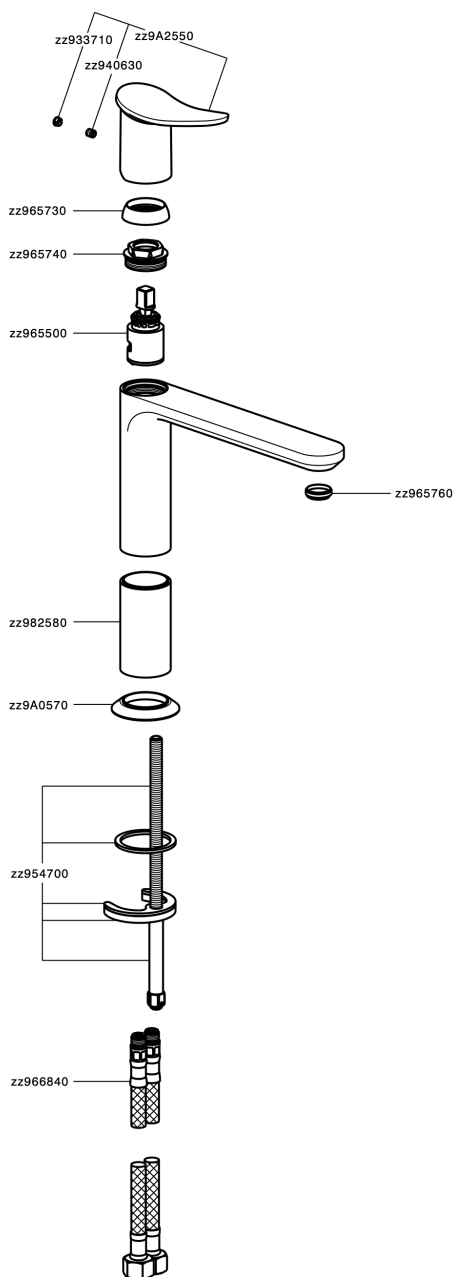

Miscelatore monocomando lavabo medio HARLOCK_HK001504

HK001504

<http://www.huberitalia.com/miscelatore-monocomando-lavabo-medio-harlock-hk001504>

2024-12-22