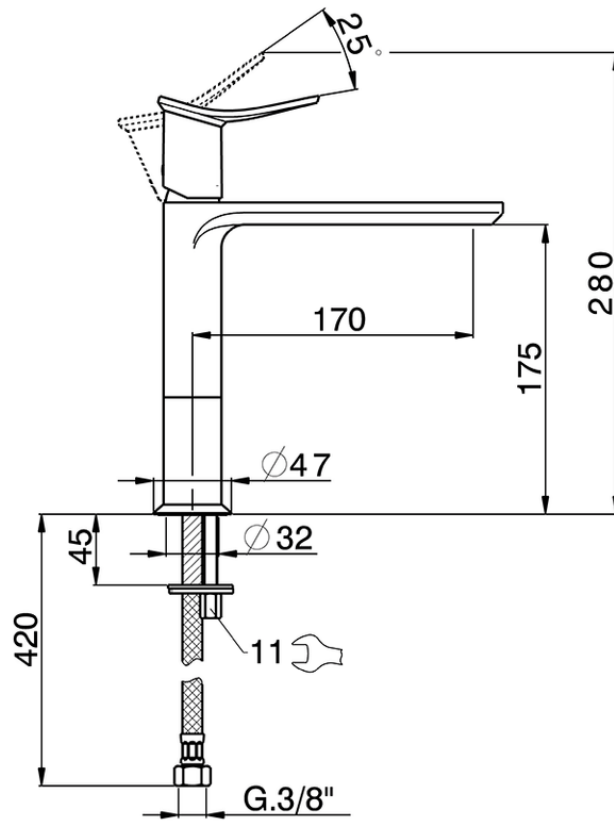

## Miscelatore monocomando lavabo medio HARLOCK\_HK001504

HK001504

<http://www.huberitalia.com/miscelatore-monocomando-lavabo-medio-harlock-hk001504>

2024-12-22