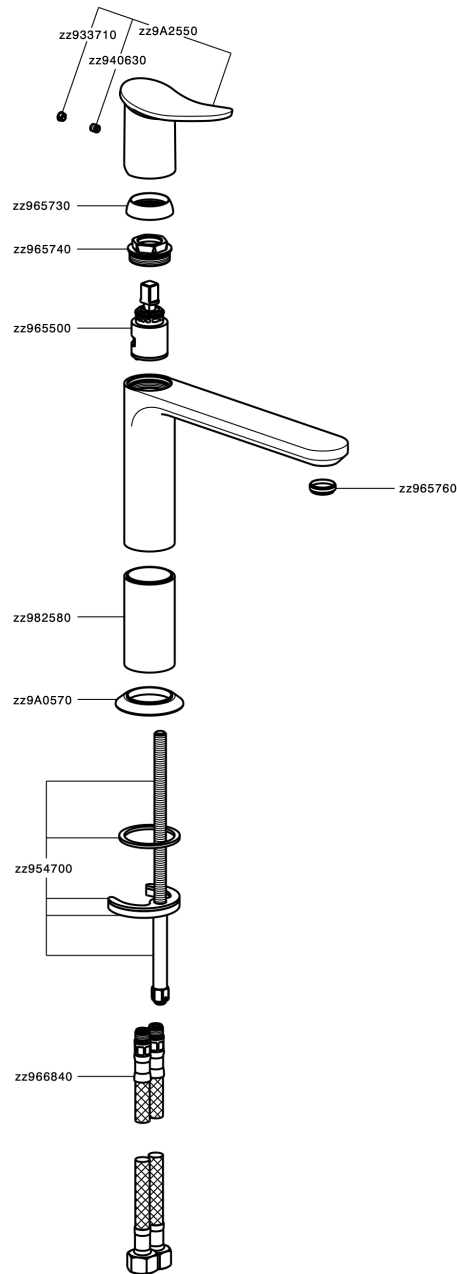

Miscelatore monocomando lavabo medio HARLOCK_HK001504

MODELLO **HK001504**

Miscelatore monocomando lavabo medio, senza scarico automatico, flex inox G.3/8"

FINITURE DISPONIBILI

-  **21** 21 Cromo
-  **2P** 2P Oro Rosa
-  **2Q** 2Q Black Titanium
-  **40** 40 Nero Opaco
-  **4Q** 4Q Bianco Opaco
-  **6T** 6T Cromo/Nero Opaco

CARATTERISTICHE

Ricambio Cartuccia **ZZ96550000**

Cartuccia Monocomando 25 mm

Miscelatore monocomando lavabo medio HARLOCK_HK001504

HK001504

<http://www.huberitalia.com/miscelatore-monocomando-lavabo-medio-harlock-hk001504>