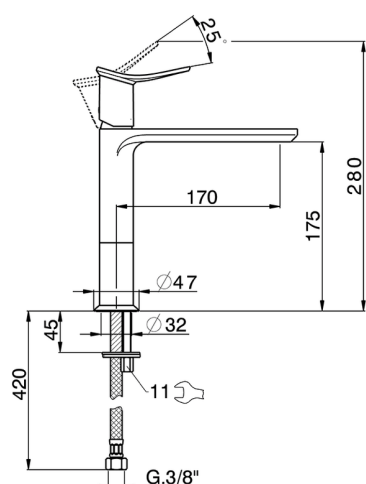

Miscelatore monocomando lavabo medio HARLOCK_HK001504

MODELLO **HK001504**

Miscelatore monocomando lavabo medio, senza scarico automatico, flex inox G.3/8"

FINITURE DISPONIBILI

-  **21** 21 Cromo
-  **2P** 2P Oro Rosa
-  **2Q** 2Q Black Titanium
-  **40** 40 Nero Opaco
-  **4Q** 4Q Bianco Opaco
-  **6T** 6T Cromo/Nero Opaco

CARATTERISTICHE

Ricambio Cartuccia **ZZ96550000**

Cartuccia Monocomando 25 mm

Miscelatore monocomando lavabo medio HARLOCK_HK001504

HK001504

<http://www.huberitalia.com/miscelatore-monocomando-lavabo-medio-harlock-hk001504>