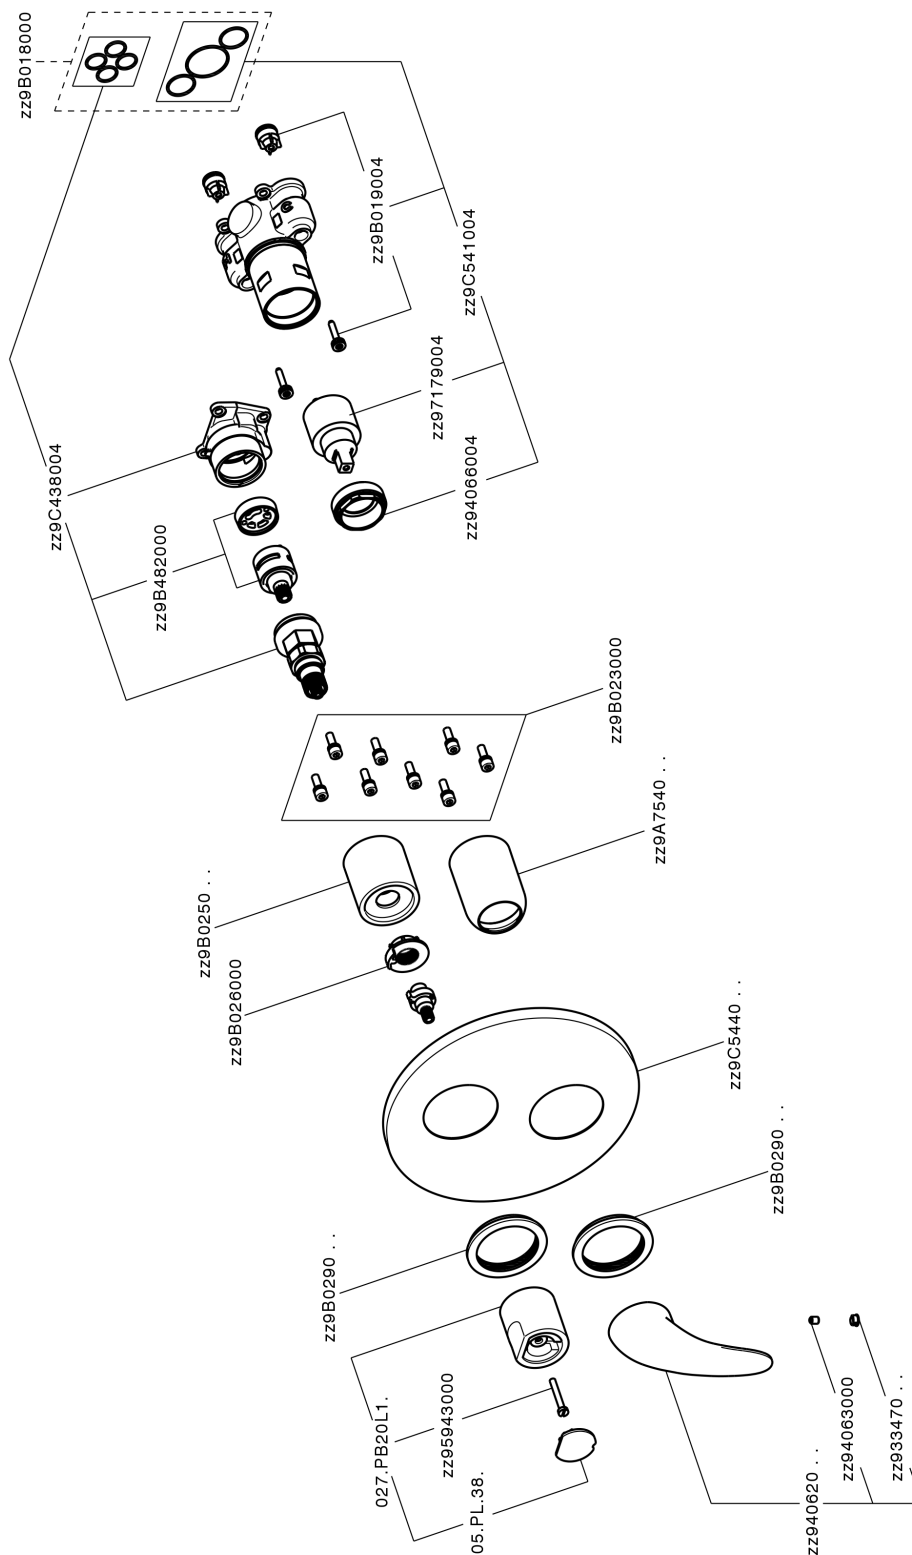

Completo Monocomando per One-Box NORMA_NM0BM030

NM0BM030

<http://www.huberitalia.com/completo-monocomando-per-one-box-norma-nm0bm030>