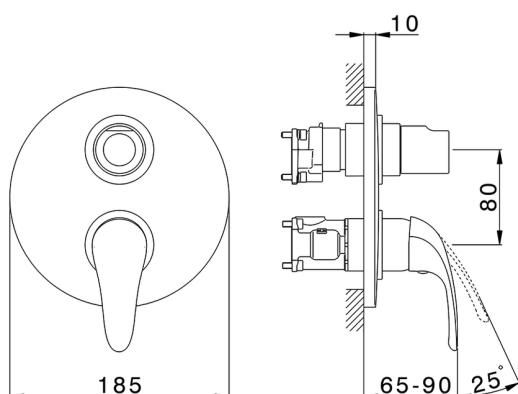

## Completo Monocomando per One-Box NORMA\_NM0BM030

MODELLO **NM0BM030**

Completo Monocomando per One-Box, con deviatore 2-3 uscite, profondità minima di installazione 67 mm, senza parte incasso, per art. ZB00B030-ZB00B031

FINITURE DISPONIBILI

CARATTERISTICHE

Ricambio Cartuccia **ZZ97179000**

**Cartuccia Monocomando 35 mm**

Installazione **Incasso**

Parti Incasso necessarie **ZB00B031**

**ZB00B030**