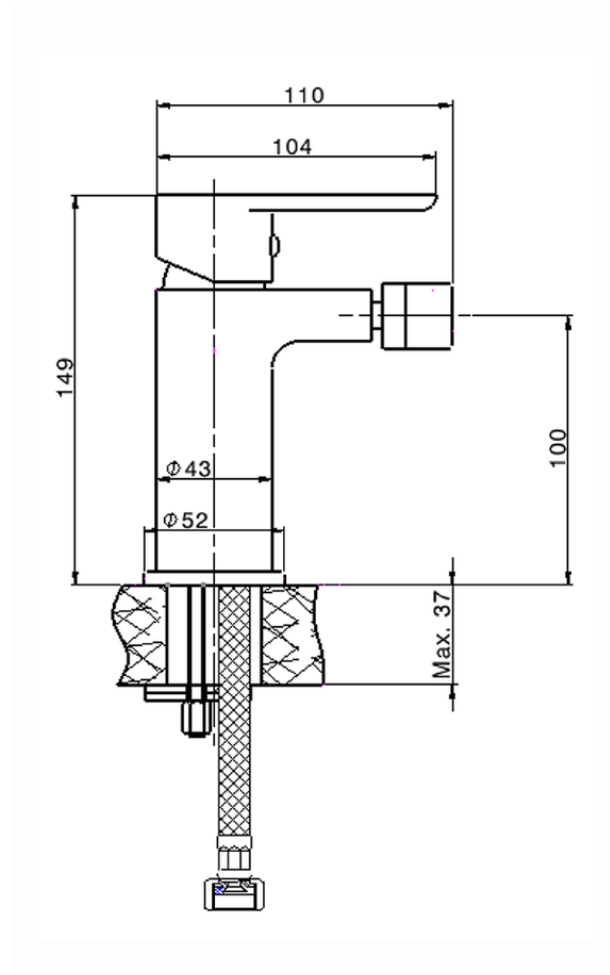

Miscelatore monocomando bidet SATURNO_SN000564

SN000564

<http://www.huberitalia.com/miscelatore-monocomando-bidet-saturno-sn000564>

2025-04-01