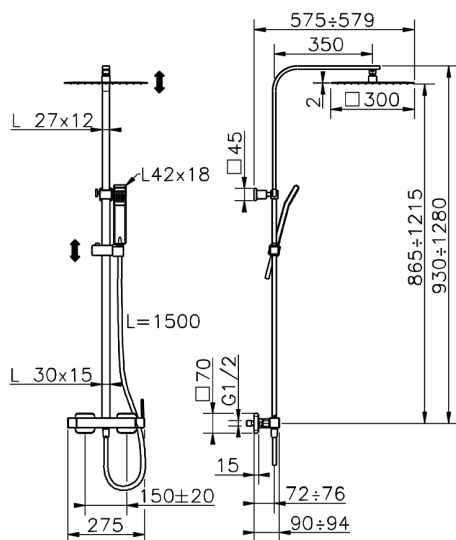

Colonna doccia monocomando 2 funzioni NUOVA EGO_QT0R4032

MODELLO **QT0R4032**

Colonna doccia monocomando 2 funzioni,deviastop
2 uscite,colonna telescopica,supporto doccetta
scorrevole,doccetta monogetto Quad 42x18 mm in
ABS,soffione quadro 300x300 mm sp.2 mm in
INOX,flessibile liscio SILVERFLEX 150 cm

FINITURE DISPONIBILI

21 21 Cromo

40 40 Nero Opaco

CARATTERISTICHE

Ricambio Cartuccia **ZZ94240000**

Cartuccia Monocomando 25 mm

2025-04-02