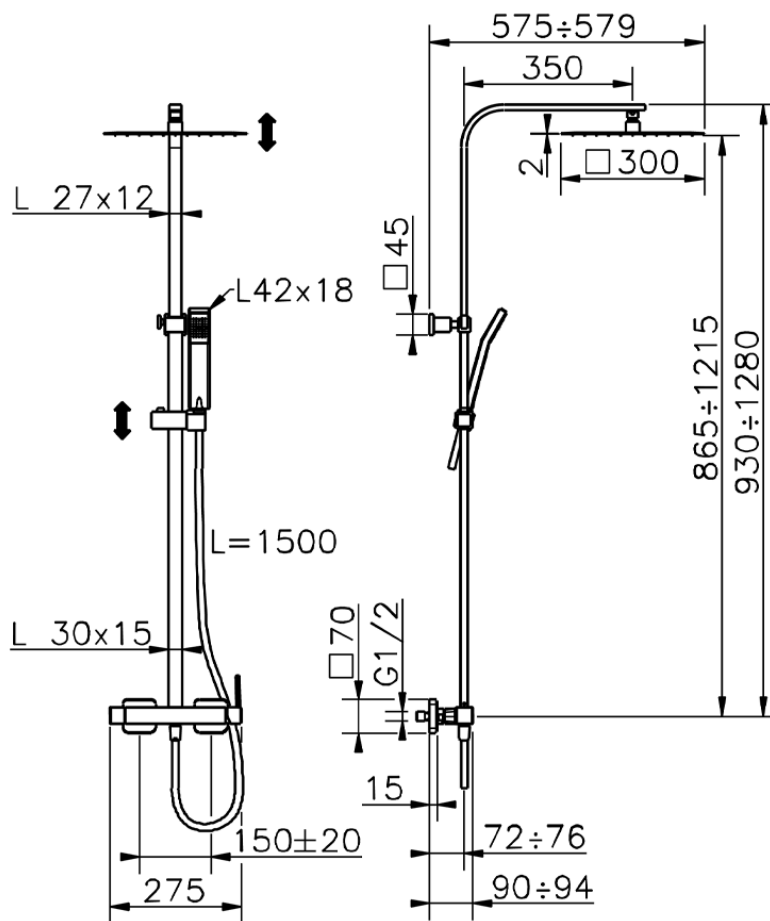

Colonna doccia monocomando 2 funzioni NUOVA EGO_QT0R4032

QT0R4032

<http://www.huberitalia.com/colonna-doccia-monocomando-2-funzioni-nuova-ego-qt0r4032>

2025-04-02