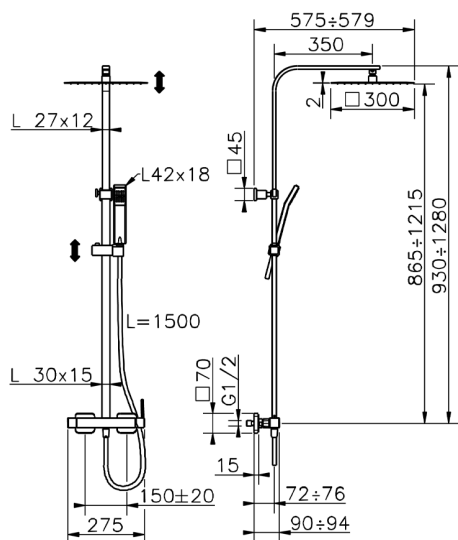

Colonna doccia monocomando 2 funzioni NUOVA EGO_QT0R4032

MODELLO **QT0R4032**

Colonna doccia monocomando 2 funzioni,deviastop
2 uscite,colonna telescopica,supporto doccetta
scorrevole,doccetta monogetto Quad 42x18 mm in
ABS,soffione quadro 300x300 mm sp.2 mm in
INOX,flessibile liscio SILVERFLEX 150 cm

FINITURE DISPONIBILI

21 21 Cromo

40 40 Nero Opaco

CARATTERISTICHE

Ricambio Cartuccia **ZZ94240000**

Cartuccia Monocomando 25 mm

2025-04-03