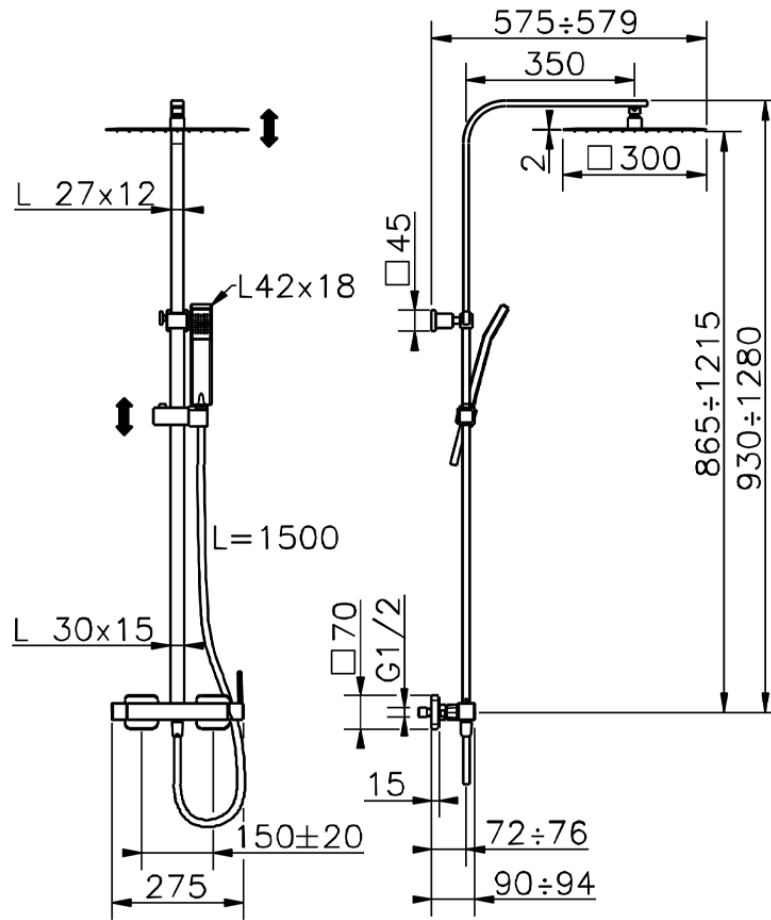

## Colonna doccia monocomando 2 funzioni NUOVA EGO\_QT0R4032

QT0R4032

<http://www.huberitalia.com/colonna-doccia-monocomando-2-funzioni-nuova-ego-qt0r4032>

2025-04-03