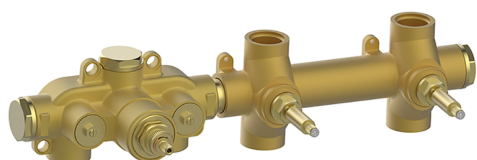

## Parte esterna termo doccia incasso 2 funzioni CHRONOS\_CR01R200

MODELLO **CR01R200**

Parte esterna termo doccia incasso 2 funzioni, per art.ZB01R200

## Parte esterna termo doccia incasso 2 funzioni CHRONOS\_CR01R200

CR01R200

<http://www.huberitalia.com/parte-esterna-termo-doccia-incasso-2-funzioni-chronos-cr01r200>

## Parte incasso termostatico 2 funzioni INCASSO\_ZB01R200

MODELLO **ZB01R200**

Parte incasso termostatico 2 funzioni

FINITURE DISPONIBILI

**04** 04 Senza Finitura

CARATTERISTICHE

Installazione **Incasso**

Ricambio Cartuccia **23.51A.HF**