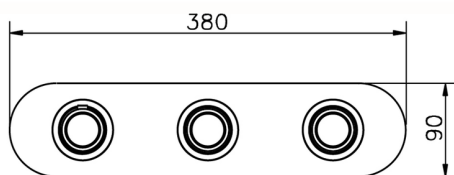

Parte esterna termo doccia incasso 2 funzioni CHRONOS_CR01R200

MODELLO **CR01R200**

Parte esterna termo doccia incasso 2 funzioni, per art.ZB01R200

FINITURE DISPONIBILI

- **21** 21 Cromo
- **2F** 2F Nichel Spazzolato
- **2Q** 2Q Black Titanium