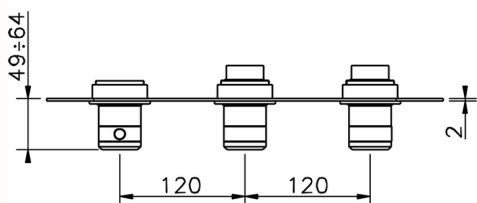

Parte esterna termo doccia incasso 2 funzioni CHRONOS_CR01R200

MODELLO **CR01R200**

Parte esterna termo doccia incasso 2 funzioni, per art.ZB01R200

FINITURE DISPONIBILI

- **21** 21 Cromo
- **2F** 2F Nichel Spazzolato
- **2Q** 2Q Black Titanium

CARATTERISTICHE

Installazione **Incasso**
Parti Incasso necessarie **ZB01R200**

Termostatico

Il Termostatico Huber è il tuo personale gestore dell'acqua che ti aiuta a gestire e controllare acqua ed energia senza sprechi.