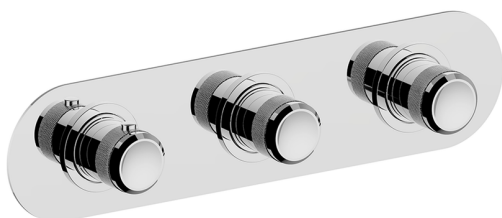

## Parte esterna termo doccia incasso 2 funzioni CHRONOS\_CR01R200

MODELLO **CR01R200**

Parte esterna termo doccia incasso 2 funzioni, per art.ZB01R200

### FINITURE DISPONIBILI

-  **21** 21 Cromo
-  **2F** 2F Nichel Spazzolato
-  **2Q** 2Q Black Titanium

### CARATTERISTICHE

Installazione **Incasso**  
Parti Incasso necessarie **ZB01R200**

## Parte esterna termo doccia incasso 2 funzioni CHRONOS\_CR01R200

CR01R200

<http://www.huberitalia.com/parte-esterna-termo-doccia-incasso-2-funzioni-chronos-cr01r200>