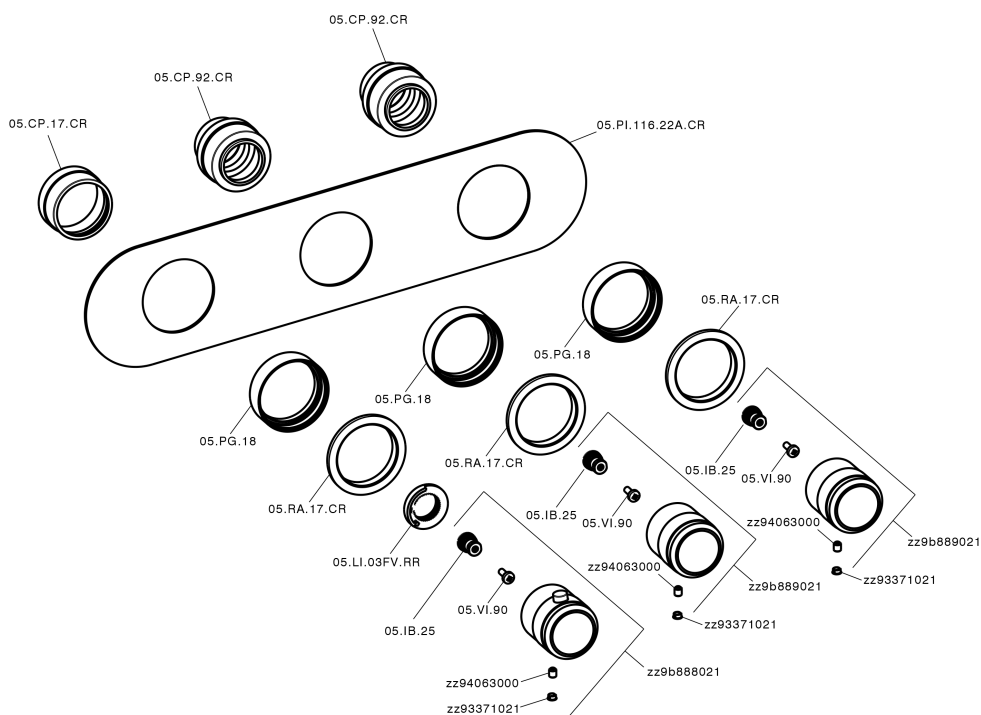

## Parte esterna termo doccia incasso 2 funzioni CHRONOS\_CR01R200

MODELLO **CR01R200**

Parte esterna termo doccia incasso 2 funzioni, per art.ZB01R200

### CARATTERISTICHE

Installazione **Incasso**  
Parti Incasso necessarie **ZB01R200**

## Parte esterna termo doccia incasso 2 funzioni CHRONOS\_CR01R200

CR01R200

<http://www.huberitalia.com/parte-esterna-termo-doccia-incasso-2-funzioni-chronos-cr01r200>