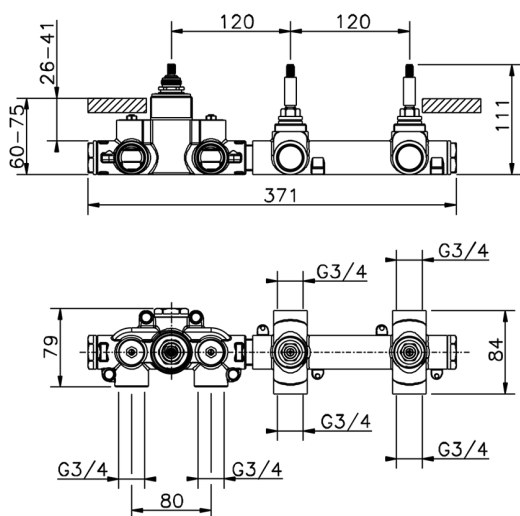

Termostatico

Il Termostatico Huber è il tuo personale gestore dell'acqua che ti aiuta a gestire e controllare acqua ed energia senza sprechi.

2025-04-05