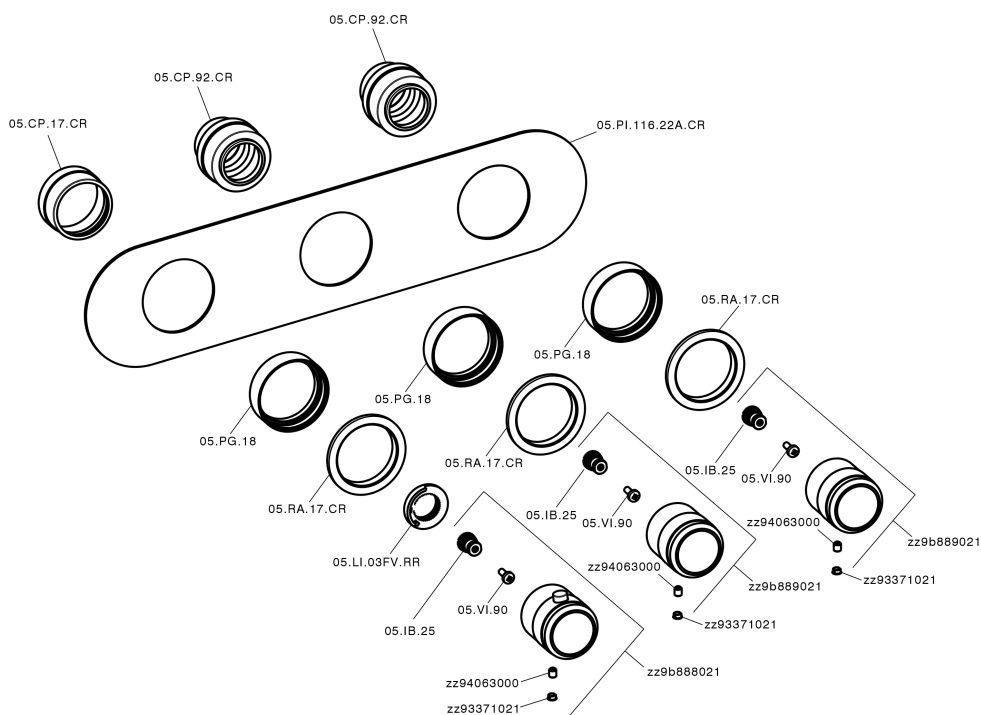

## Parte esterna termo doccia incasso 2 funzioni CHRONOS\_CR01R200

CR01R200

<http://www.huberitalia.com/parte-esterna-termo-doccia-incasso-2-funzioni-chronos-cr01r200>

## Parte incasso termostatico 2 funzioni INCASSO\_ZB01R200

ZB01R200

<http://www.huberitalia.com/parte-incasso-termostatico-2-funzioni-incasso-zb01r200>

2025-04-03