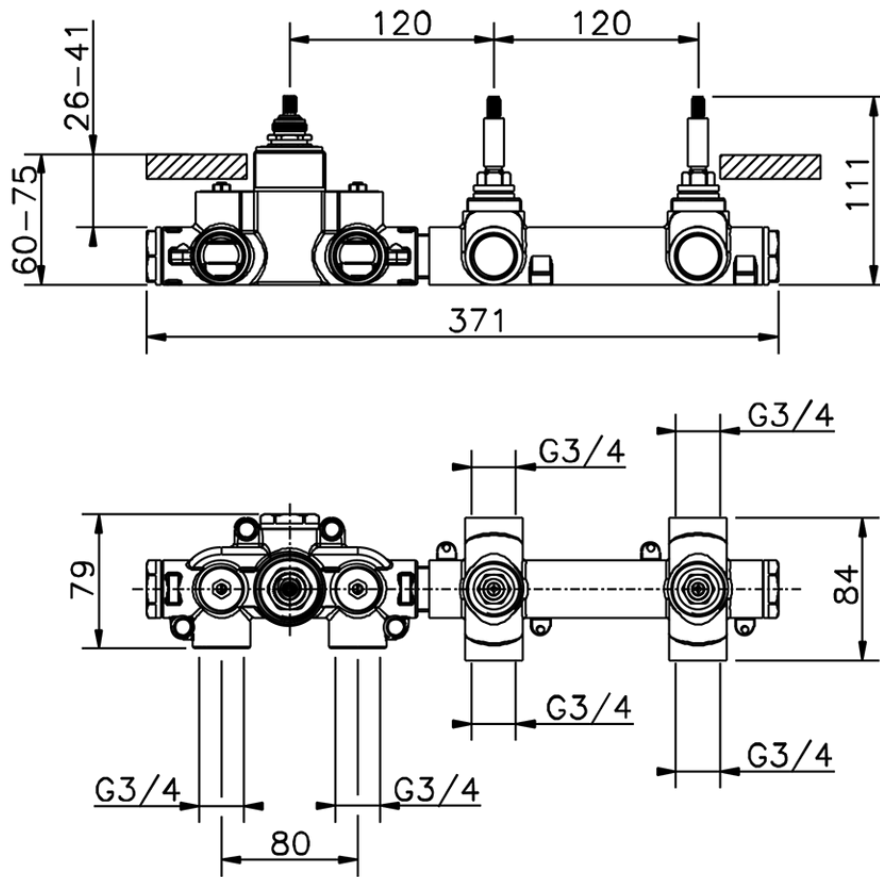

## Parte esterna termo doccia incasso 2 funzioni CHRONOS\_CR01R200

CR01R200

<http://www.huberitalia.com/parte-esterna-termo-doccia-incasso-2-funzioni-chronos-cr01r200>

ZB01R200

<http://www.huberitalia.com/parte-incasso-termostatico-2-funzioni-incasso-zb01r200>