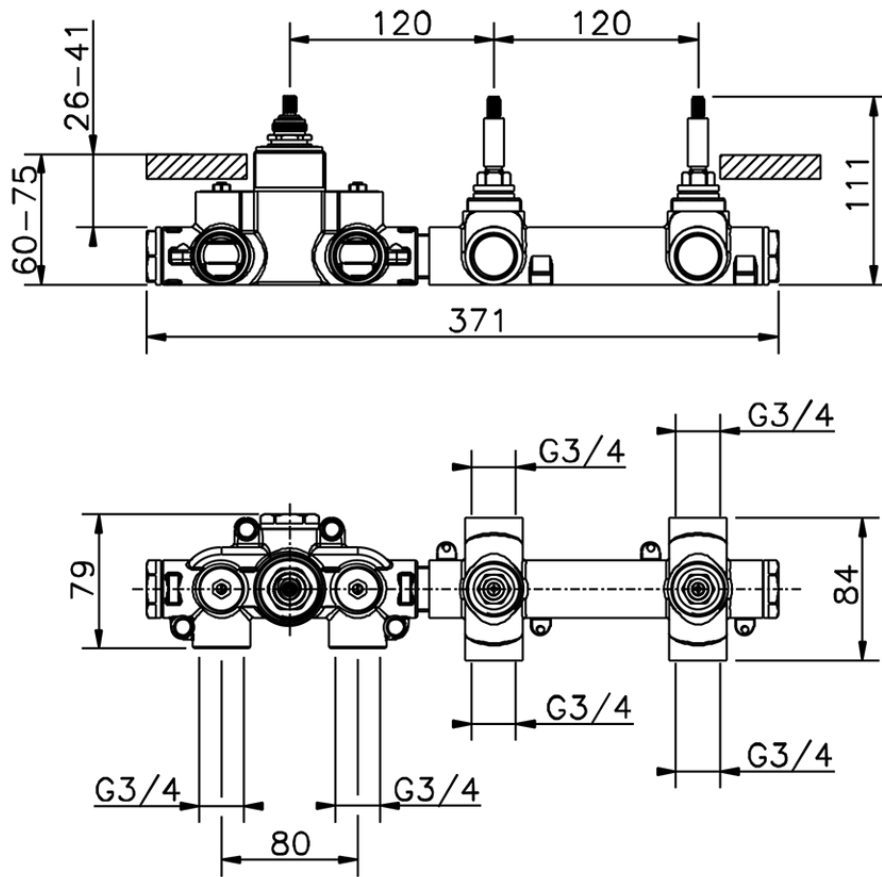

Parte esterna termo doccia incasso 2 funzioni CHRONOS_CR01R200

CR01R200

<http://www.huberitalia.com/parte-esterna-termo-doccia-incasso-2-funzioni-chronos-cr01r200>

ZB01R200

<http://www.huberitalia.com/parte-incasso-termostatico-2-funzioni-incasso-zb01r200>