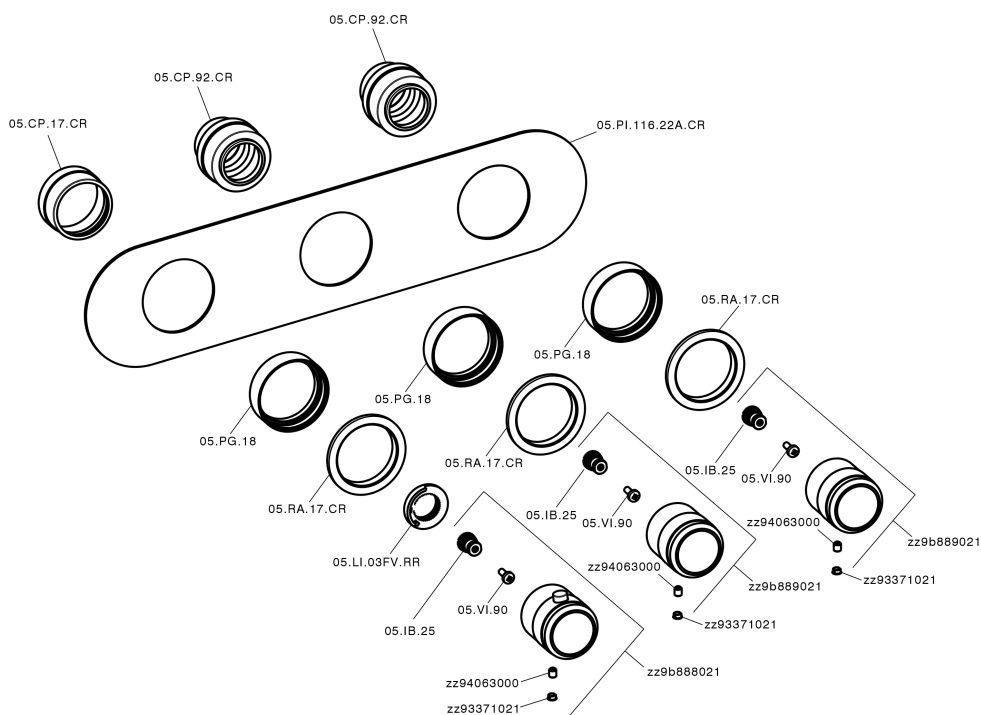

Parte esterna termo doccia incasso 2 funzioni CHRONOS_CR01R200

CR01R200

<http://www.huberitalia.com/parte-esterna-termo-doccia-incasso-2-funzioni-chronos-cr01r200>

Parte incasso termostatico 2 funzioni INCASSO_ZB01R200

ZB01R200

<http://www.huberitalia.com/parte-incasso-termostatico-2-funzioni-incasso-zb01r200>

2025-04-04