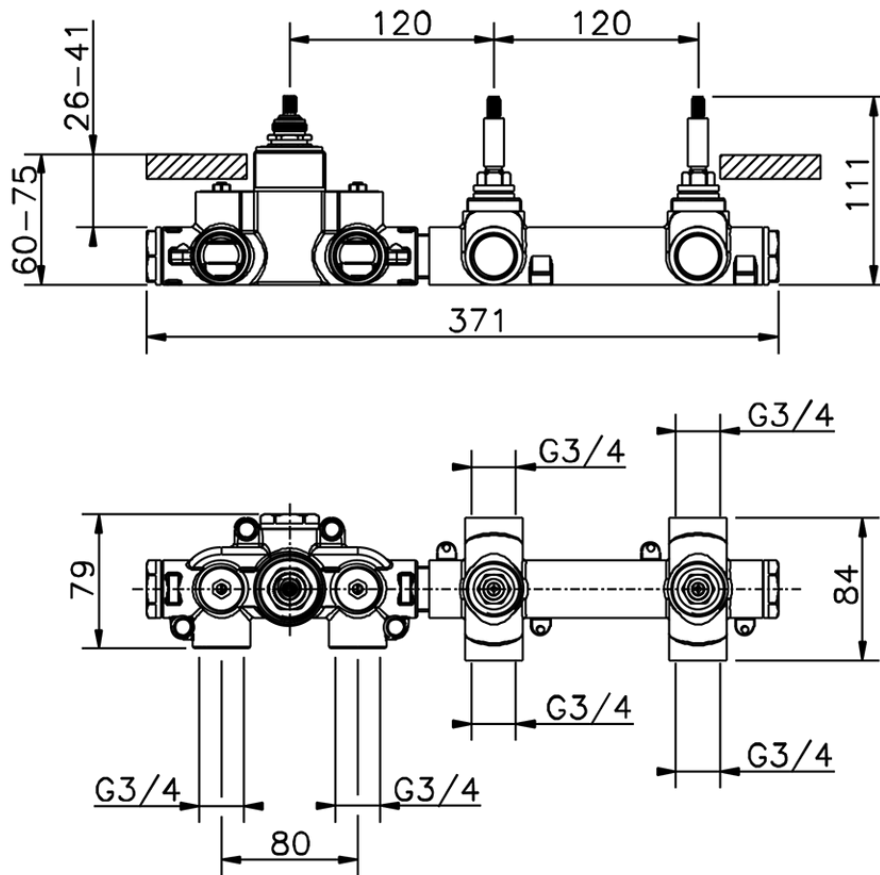

## Parte esterna termo doccia incasso 2 funzioni CHRONOS\_CR01R200

CR01R200

<http://www.huberitalia.com/parte-esterna-termo-doccia-incasso-2-funzioni-chronos-cr01r200>

ZB01R200

<http://www.huberitalia.com/parte-incasso-termostatico-2-funzioni-incasso-zb01r200>