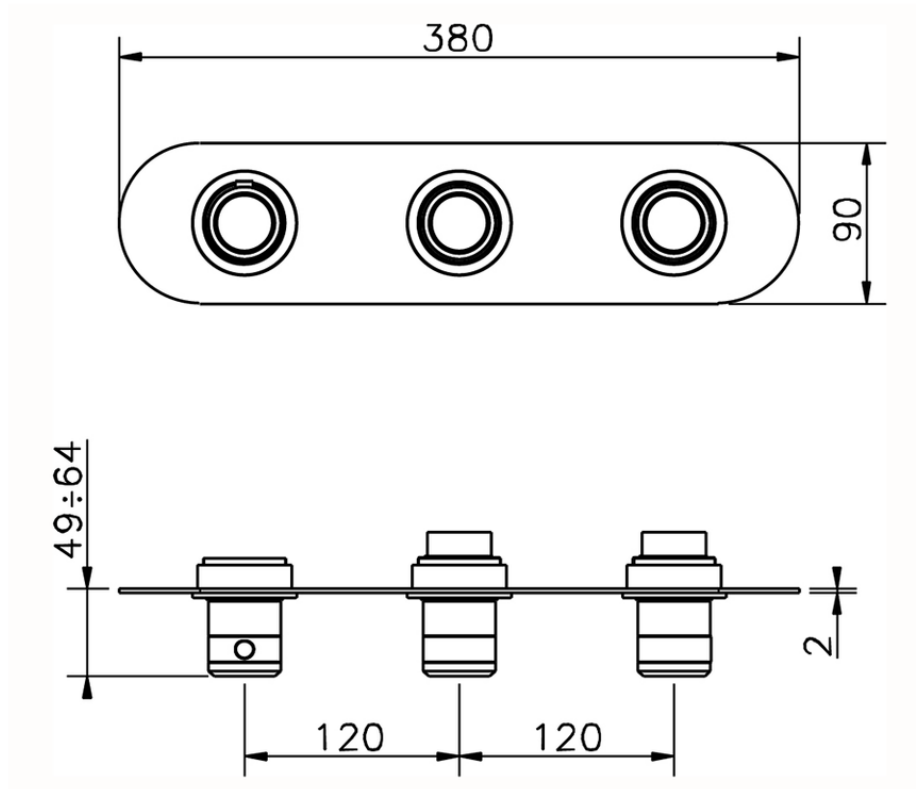

## Parte esterna termo doccia incasso 2 funzioni CHRONOS\_CR01R200

CR01R200

<http://www.huberitalia.com/parte-esterna-termo-doccia-incasso-2-funzioni-chronos-cr01r200>

ZB01R200

<http://www.huberitalia.com/parte-incasso-termostatico-2-funzioni-incasso-zb01r200>