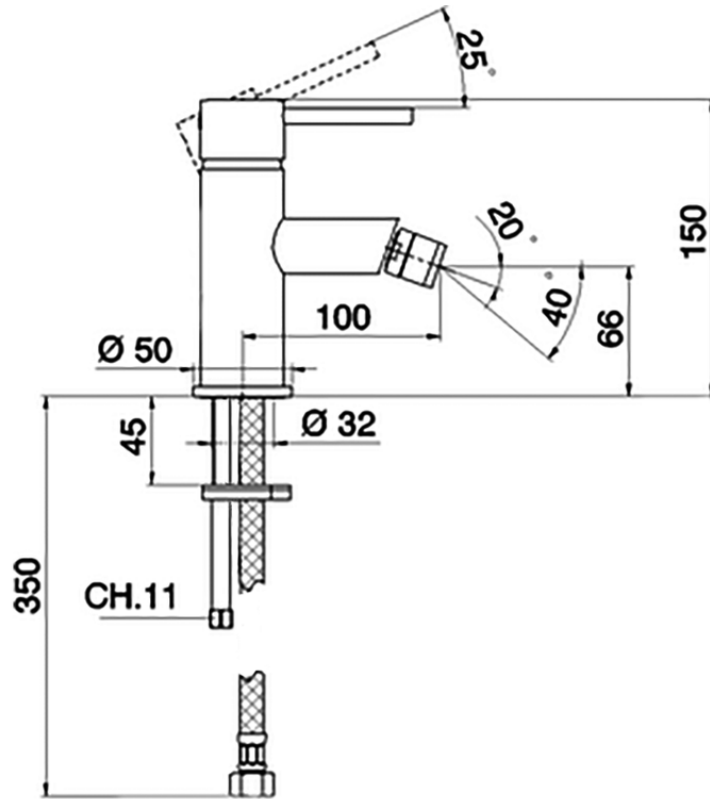

## Miscelatore monocomando bidet Energy Save TRATTO EVO\_TV000565

TV000565

<http://www.huberitalia.com/miscelatore-monocomando-bidet-energy-save-tratto-evo-tv000565>

2025-03-13