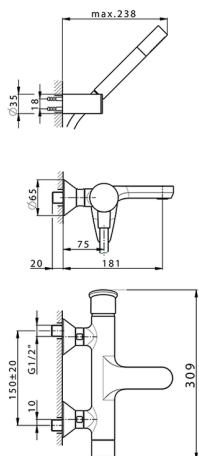

## Miscelatore monocomando vasca completo HARLOCK\_HC000123

MODELLO **HC000123**

Miscelatore monocomando vasca completo, supporto doccetta snodato murale, doccetta monogetto minimale D.24mm in Ottone, flessibile liscio SUPREME 150 cm

### CARATTERISTICHE

Ricambio Cartuccia **ZZ95409000**

**Cartuccia Monocomando 35 mm**