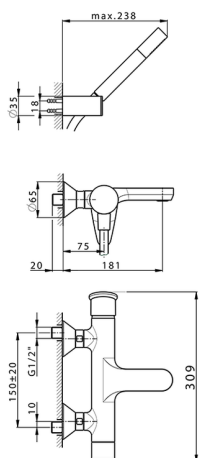

CARATTERISTICHE

Ricambio Cartuccia **ZZ95409000**

Cartuccia Monocomando 35 mm

DeviaStop

La tecnologia Devia Stop di Huber consente con un semplice movimento rotativo di gestire la portata dell'acqua e di scegliere la modalità d'erogazione (soffione, doccia a mano).