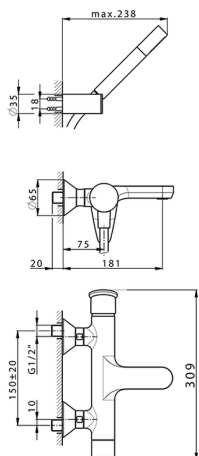

CARATTERISTICHE

Ricambio Cartuccia **ZZ95409000**

Cartuccia Monocomando 35 mm

DeviaStop

La tecnologia Devia Stop di Huber consente con un semplice movimento rotativo di gestire la portata dell'acqua e di scegliere la modalità d'erogazione (soffione, doccia a mano).