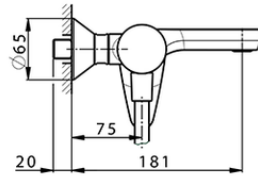

Miscelatore monocomando vasca completo HARLOCK_HC000123

HC000123

<http://www.huberitalia.com/miscelatore-monocomando-vasca-completo-harlock-hc000123>

2025-02-05