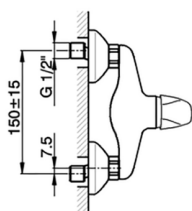

Miscelatore monocomando doccia completo NORMA_NM000450

MODELLO **NM000450**

Miscelatore monocomando doccia completo, supporto doccetta snodato murale, doccetta Teti 3 getti in ABS, flex Ottone 150 cm

FINITURE DISPONIBILI

CARATTERISTICHE

Ricambio Cartuccia **ZZ94034000**

Cartuccia Monocomando 35 mm

2025-04-05