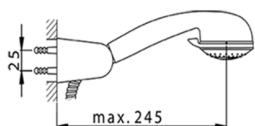

Miscelatore monocomando doccia completo NORMA_NM000450

MODELLO **NM000450**

Miscelatore monocomando doccia completo, supporto doccetta snodato murale, doccetta Teti 3 getti in ABS, flex Ottone 150 cm

FINITURE DISPONIBILI

CARATTERISTICHE

Ricambio Cartuccia **ZZ94034000**

Cartuccia Monocomando 35 mm

2025-04-05