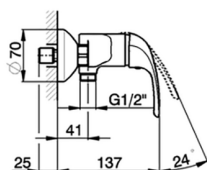

Miscelatore monocomando doccia completo NORMA_NM000450

MODELLO **NM000450**

Miscelatore monocomando doccia completo, supporto doccetta snodato murale, doccetta Teti 3 getti in ABS, flex Ottone 150 cm

FINITURE DISPONIBILI

CARATTERISTICHE

Ricambio Cartuccia **ZZ94034000**

Cartuccia Monocomando 35 mm

2025-04-05