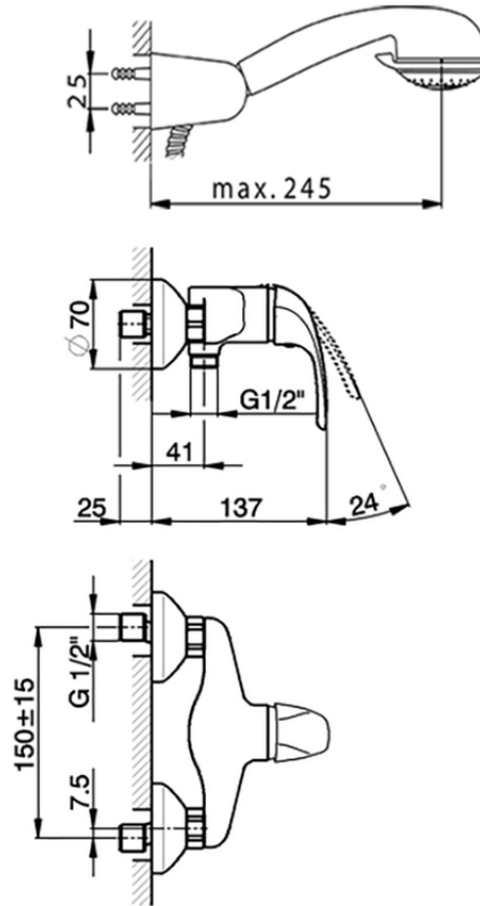

## Miscelatore monocomando doccia completo NORMA\_NM000450

NM000450

<http://www.huberitalia.com/miscelatore-monocomando-doccia-completo-norma-nm000450>

2025-04-04