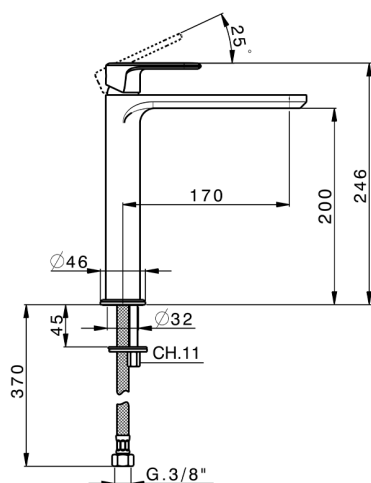

Miscelatore monocomando lavabo alto LEVITY_LY003544

MODELLO **LY003544**

Miscelatore monocomando lavabo alto, senza scarico automatico, flex inox G.3/8"

FINITURE DISPONIBILI

-  **21** 21 Cromo
-  **2B** 2B Nichel Lucido
-  **2F** 2F Nichel Spazzolato
-  **40** 40 Nero Opaco
-  **4Q** 4Q Bianco Opaco

CARATTERISTICHE

Ricambio Cartuccia **ZZ96550000**

Cartuccia Monocomando 25 mm

Miscelatore monocomando lavabo alto LEVITY_LY003544

LY003544

<http://www.huberitalia.com/miscelatore-monocomando-lavabo-alto-levity-ly003544>