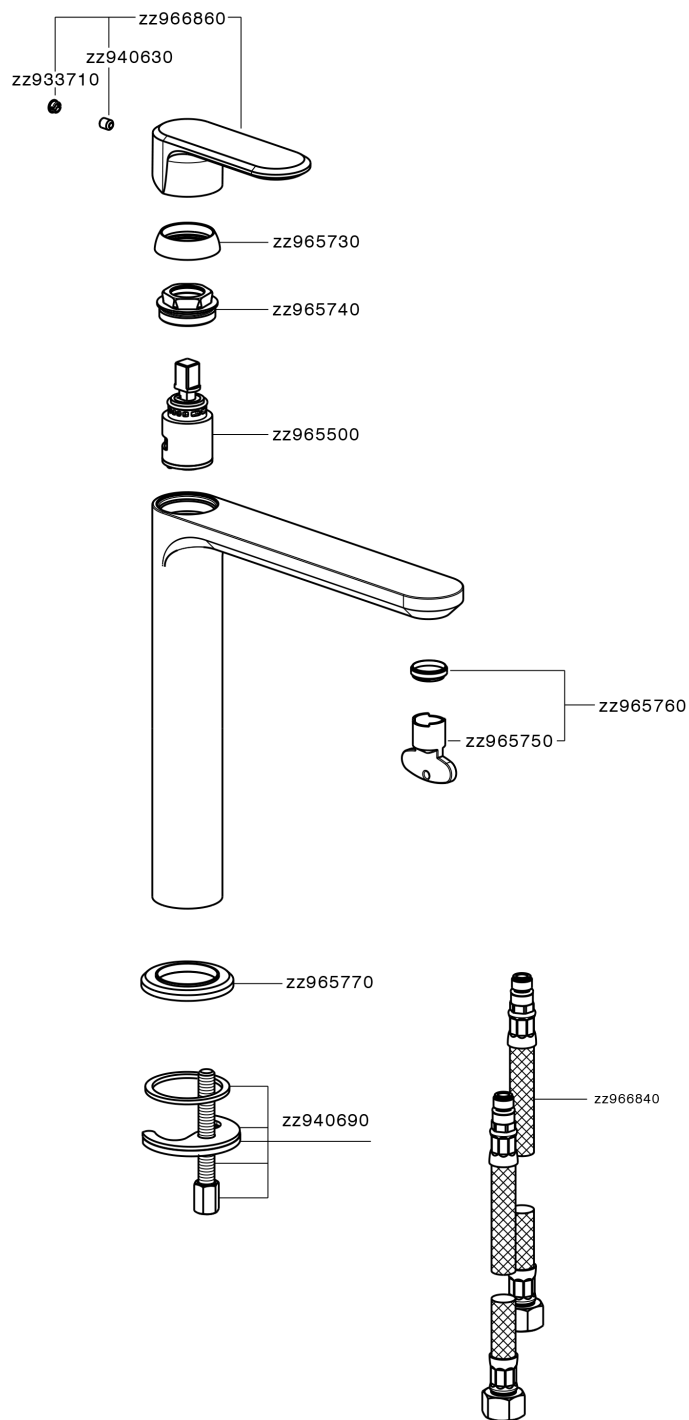

Miscelatore monocomando lavabo alto LEVITY_LY003544

MODELLO **LY003544**

Miscelatore monocomando lavabo alto, senza scarico automatico, flex inox G.3/8"

FINITURE DISPONIBILI

-  **21** 21 Cromo
-  **2B** 2B Nichel Lucido
-  **2F** 2F Nichel Spazzolato
-  **40** 40 Nero Opaco
-  **4Q** 4Q Bianco Opaco

CARATTERISTICHE

Ricambio Cartuccia **ZZ96550000**

Cartuccia Monocomando 25 mm

Miscelatore monocomando lavabo alto LEVITY_LY003544

LY003544

<http://www.huberitalia.com/miscelatore-monocomando-lavabo-alto-levity-ly003544>