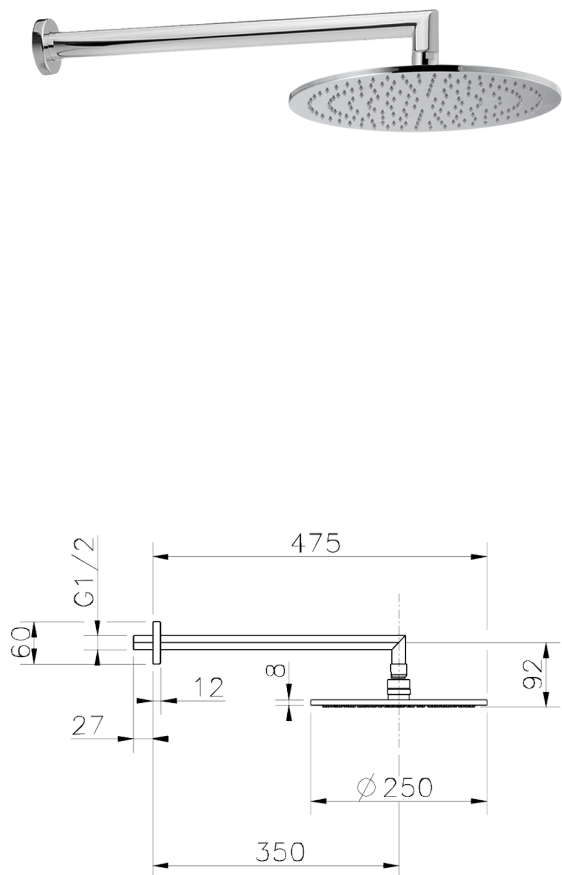

Braccio doccia con soffione SHOWER_SS013630

MODELLO **SS013630**

Braccio doccia con soffione, soffione tondo D.250 mm sp.8 mm in OTTONE, braccio doccia L.350 mm

FINITURE DISPONIBILI

- **21** 21 Cromo
- **2F** 2F Nichel Spazzolato
- **2P** 2P Oro Rosa
- **2Q** 2Q Black Titanium
- **40** 40 Nero Opaco
- **4Q** 4Q Bianco Opaco
- **2B** 2B Nichel Lucido

CARATTERISTICHE

2025-04-03