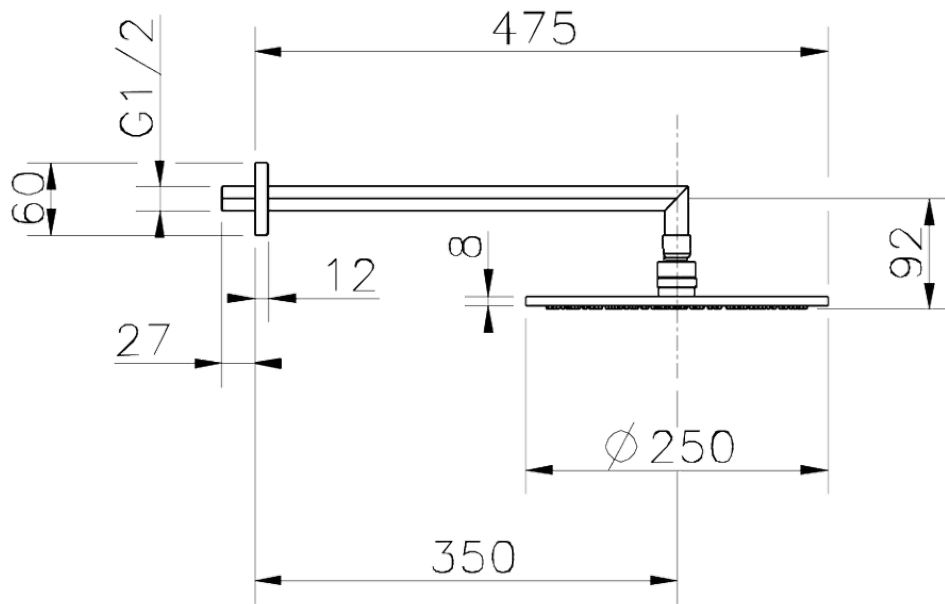

## Braccio doccia con soffione SHOWER\_SS013630

SS013630

<http://www.huberitalia.com/braccio-doccia-con-soffione-shower-ss013630>

2025-04-03