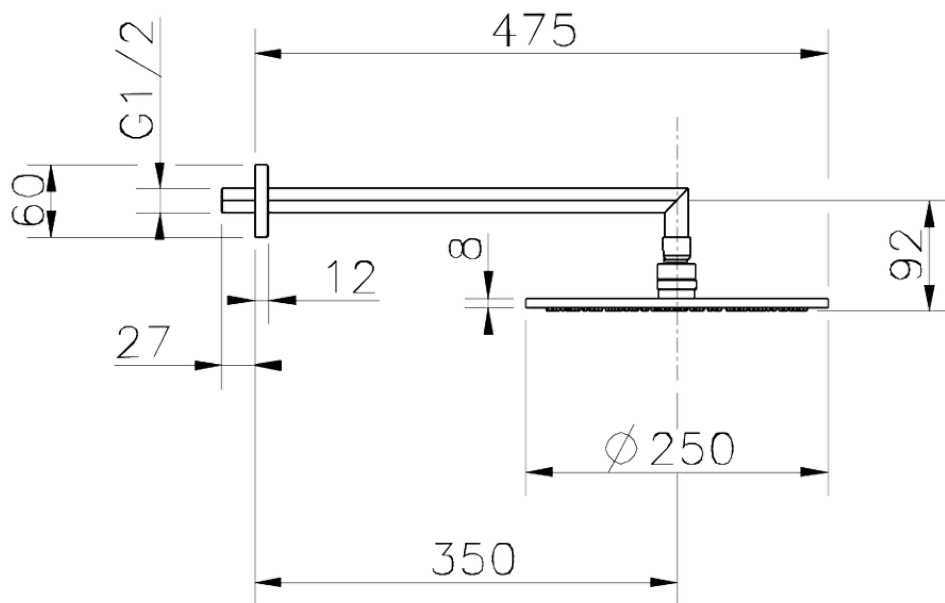

## Braccio doccia con soffione SHOWER\_SS013630

SS013630

<http://www.huberitalia.com/braccio-doccia-con-soffione-shower-ss013630>

2025-04-04