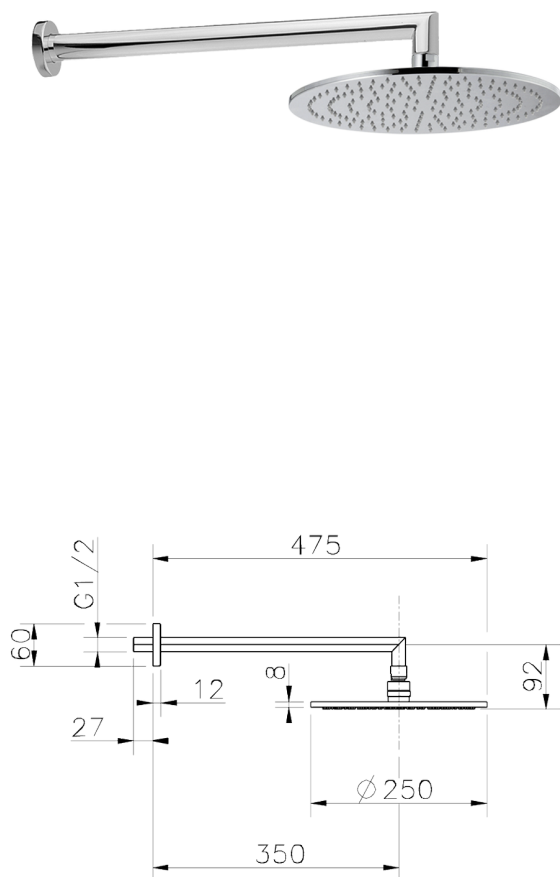

Braccio doccia con soffione SHOWER_SS013630

MODELLO **SS013630**

Braccio doccia con soffione, soffione tondo D.250 mm sp.8 mm in OTTONE, braccio doccia L.350 mm

FINITURE DISPONIBILI

- **21** 21 Cromo
- **2F** 2F Nichel Spazzolato
- **2P** 2P Oro Rosa
- **2Q** 2Q Black Titanium
- **40** 40 Nero Opaco
- **4Q** 4Q Bianco Opaco
- **2B** 2B Nichel Lucido

CARATTERISTICHE

2025-04-03