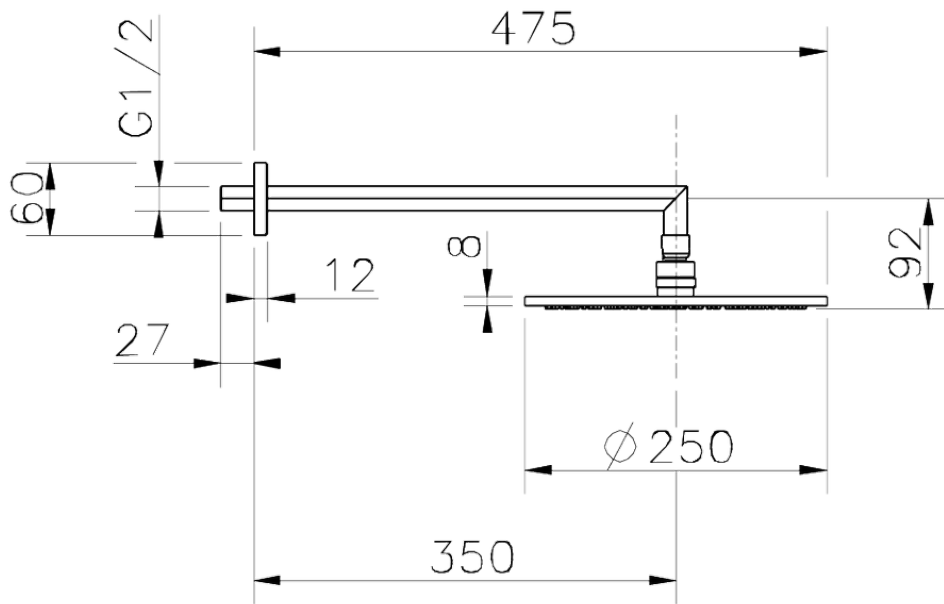

## Braccio doccia con soffione SHOWER\_SS013630

SS013630

<http://www.huberitalia.com/braccio-doccia-con-soffione-shower-ss013630>

2025-04-04