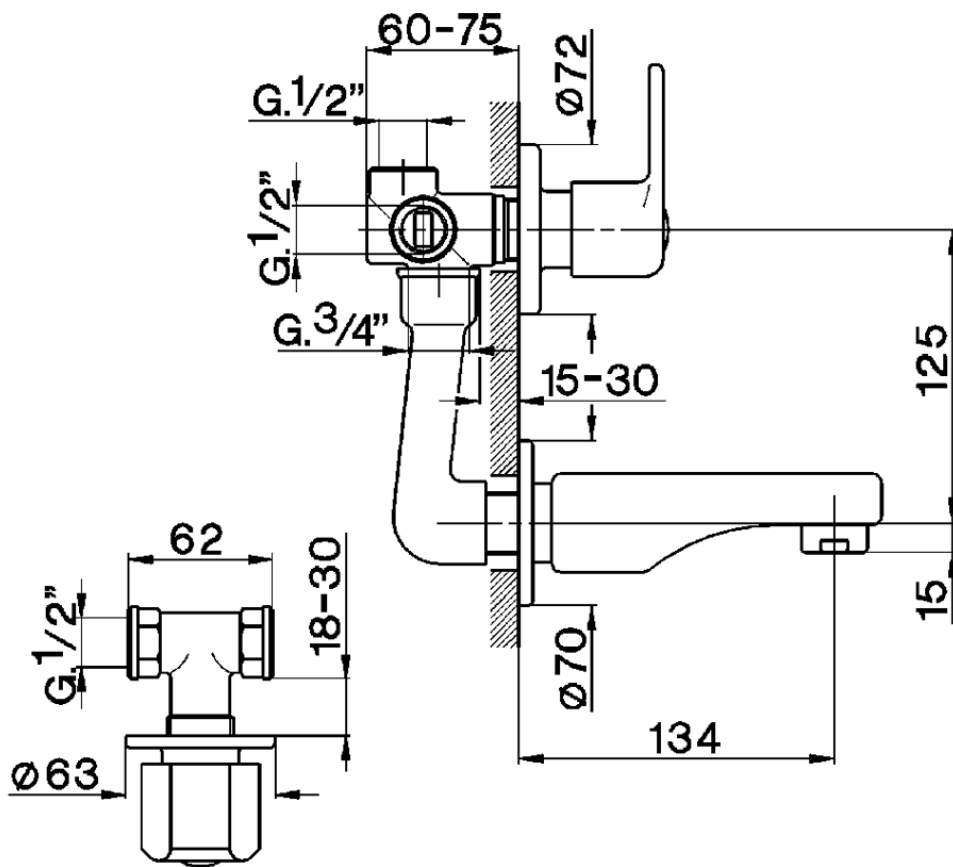

Miscelatore vasca-doccia incasso 4 fori EVA_EV000210

EV000210

<http://www.huberitalia.com/miscelatore-vasca-doccia-incasso-4-fori-eva-ev000210>

2025-04-04