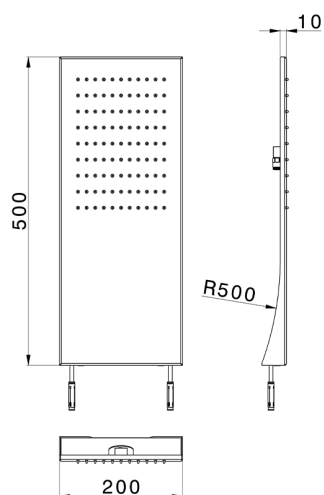

Soffione a parete ZEN_ZS122080

MODELLO **ZS122080**

Soffione a parete, funzione pioggia, acciaio inox AISI 304

FINITURE DISPONIBILI

40 40 Nero Opaco

4Q 4Q Bianco Opaco

D1 D1 Inox Spazzolato

D2 D2 Inox Lucido

CARATTERISTICHE

2025-04-03