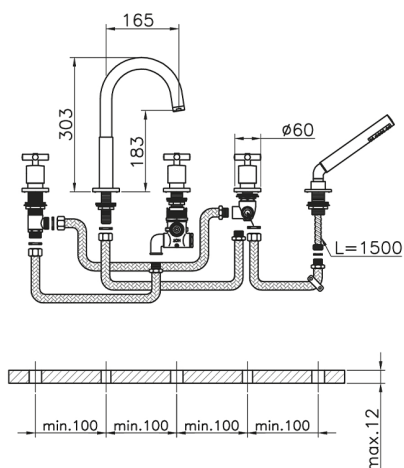

Miscelatore termostatico bordo vasca 5 fori SUITE_SUT78010

MODELLO **SUT78010**

Miscelatore termostatico bordo vasca 5 fori, deviatore 2 uscite, doccetta monogetto minimalista D.27 mm ABS, flex estraibile in Ottone 150 cm

FINITURE DISPONIBILI

-  **21** 21 Cromo
-  **40** 40 Nero Opaco
-  **2F** 2F Nichel Spazzolato
-  **2W** 2W Oro Spazzolato

CARATTERISTICHE

Ricambio Cartuccia **24.04A.PP**

Cartuccia Termostatica Plus P 8X20