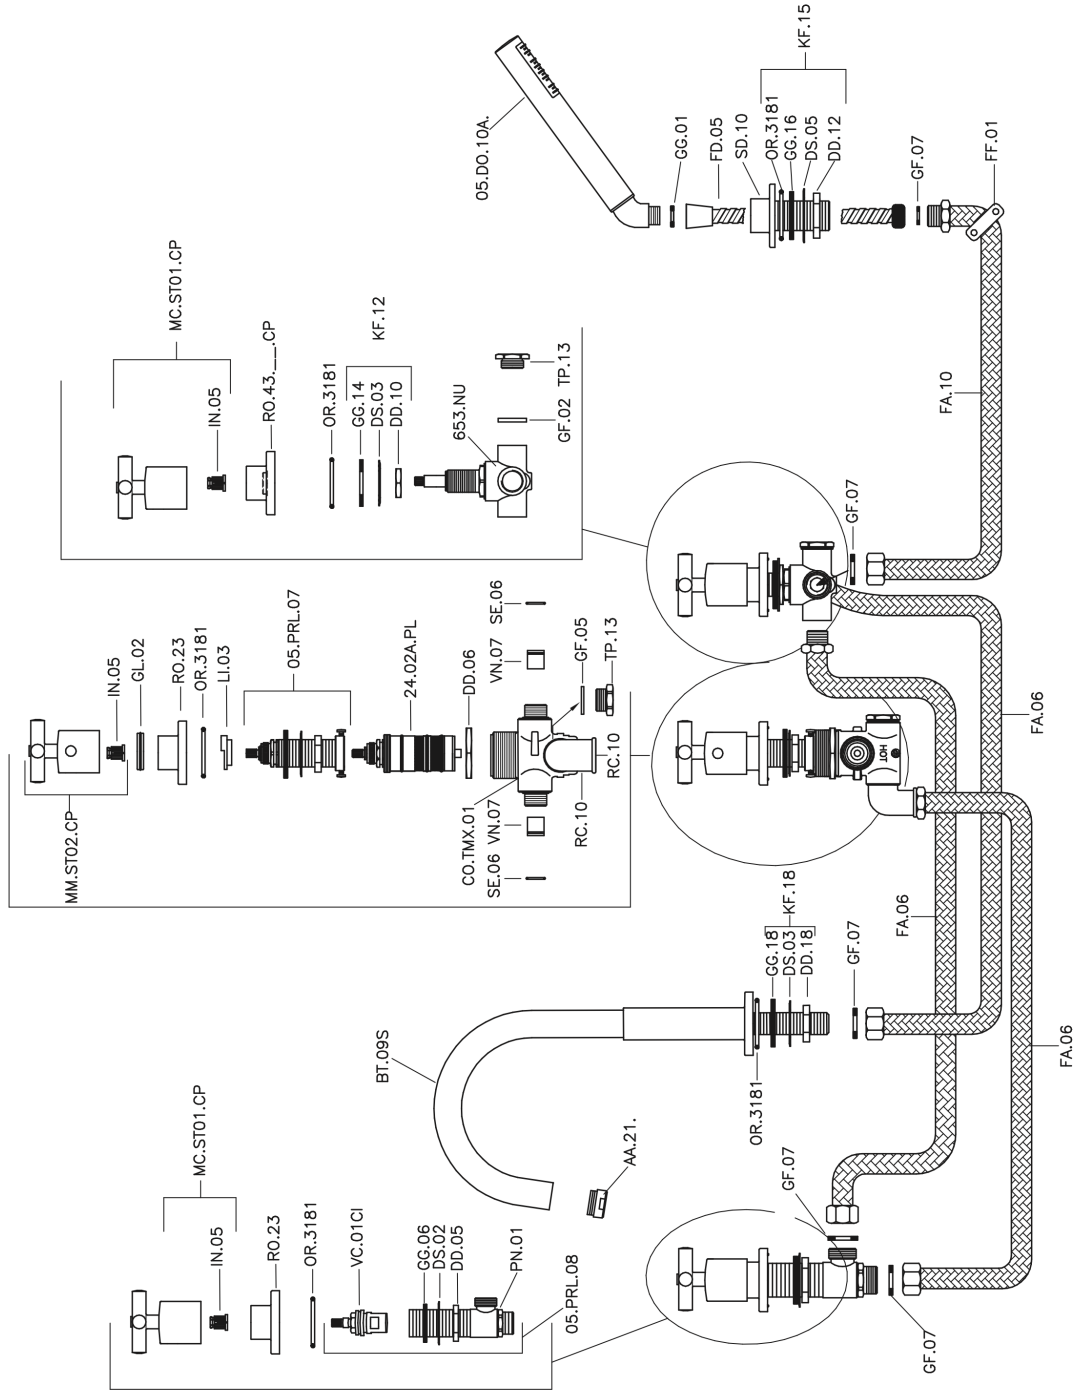

Miscelatore termostatico bordo vasca 5 fori SUITE_SUT78010

MODELLO **SUT78010**

Miscelatore termostatico bordo vasca 5 fori, deviatore 2 uscite, doccetta monogetto minimalista D.27 mm ABS, flex estraibile in Ottone 150 cm

FINITURE DISPONIBILI

-  **21** 21 Cromo
-  **40** 40 Nero Opaco
-  **2F** 2F Nichel Spazzolato
-  **2W** 2W Oro Spazzolato

CARATTERISTICHE

Ricambio Cartuccia **24.04A.PP**

Cartuccia Termostatica Plus P 8X20

Termostatico

Il Termostatico Huber è il tuo personale gestore dell'acqua che ti aiuta a gestire e controllare acqua ed energia senza sprechi.

Miscelatore termostatico bordo vasca 5 fori SUITE_SUT78010

SUT78010

<http://www.huberitalia.com/miscelatore-termostatico-bordo-vasca-5-fori-suite-sut78010>

2025-04-04