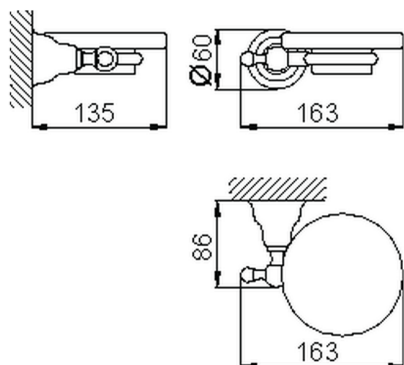

Porta sapone CROISETTE_4022.01H.

MODELLO **4022.01H.**

Porta sapone, a muro con bicchiere in ceramica

FINITURE DISPONIBILI

-  **AC** AC Nichel Satinato Spazzolato
-  **BA** BA Vecchio Bronzo
-  **CR** CR Cromo
-  **2W** 2W Oro Spazzolato