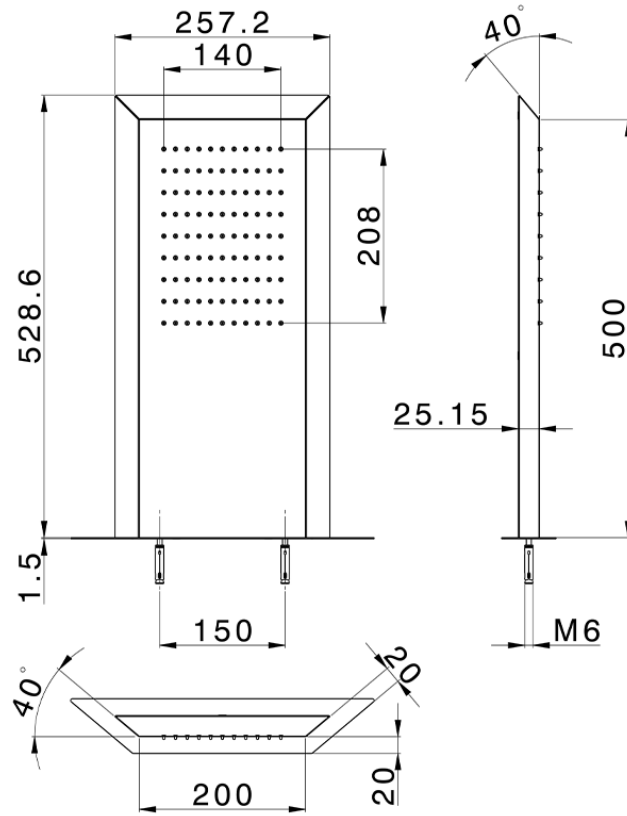

## Soffione trapezoidale a parete ZEN\_ZS122040

ZS122040

<http://www.huberitalia.com/soffione-trapezoidale-a-parete-zen-zs122040>

2025-04-04