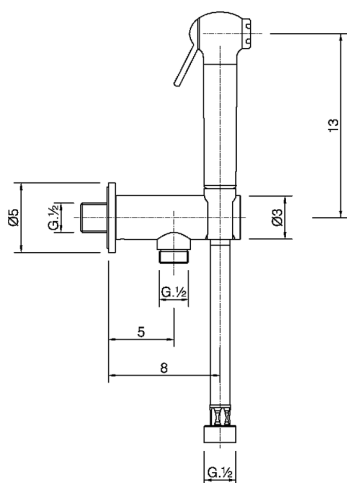

## Set doccetta igienica completo IDROSCOPINI\_SF007910

MODELLO **SF007910**

Set doccetta igienica completo, supporto murale con valvola di sicurezza, doccetta igienica, flex PVC 120 cm

FINITURE DISPONIBILI

CARATTERISTICHE

**Doccetta igienica**