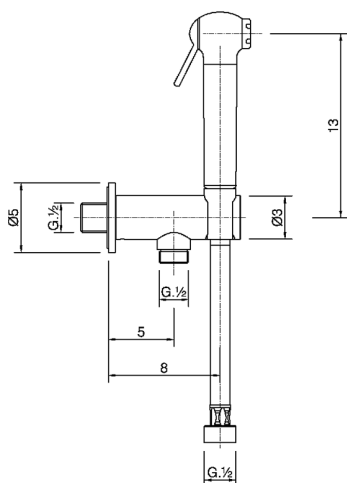

Set doccetta igienica completo IDROSCOPINI_SF007910

MODELLO **SF007910**

Set doccetta igienica completo, supporto murale con valvola di sicurezza, doccetta igienica, flex PVC 120 cm

FINITURE DISPONIBILI

CARATTERISTICHE

Doccetta igienica

Doccetta Igienica

Doccetta igienica multiforo, per la cura dell'igiene personale.

2025-04-04