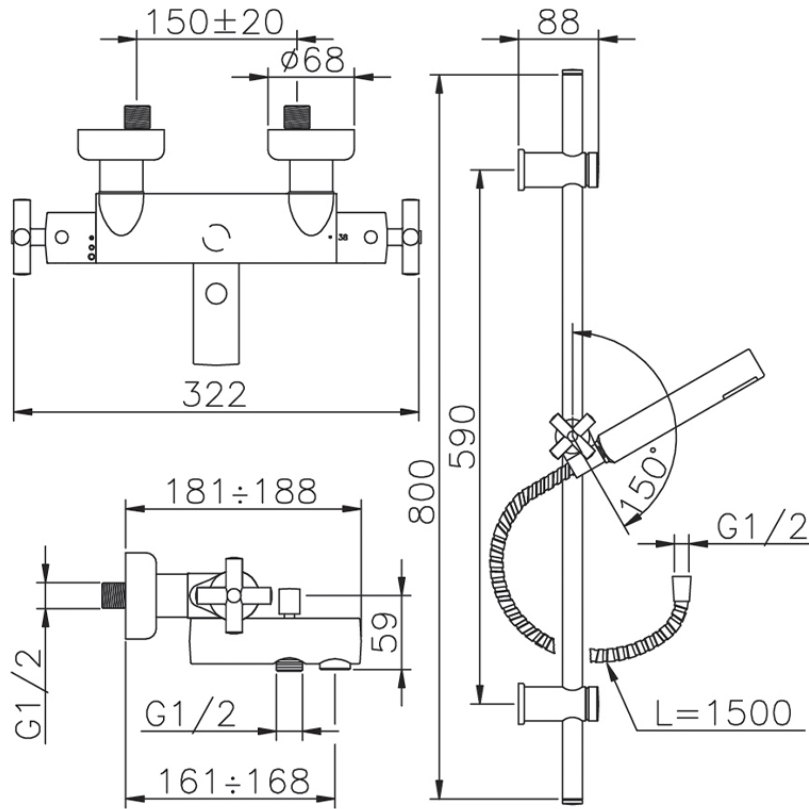

Miscelatore termostatico vasca con saliscendi SUITE_SUS27010

SUS27010

<http://www.huberitalia.com/miscelatore-termostatico-vasca-con-saliscendi-suite-sus27010>

2024-12-22