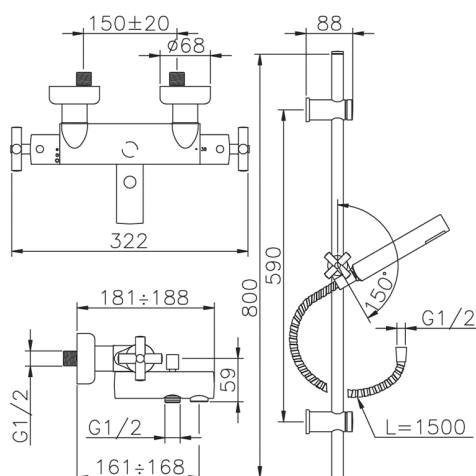

## Miscelatore termostatico vasca con saliscendi SUITE\_SUS27010

MODELLO **SUS27010**

Miscelatore termostatico vasca con saliscendi, saliscendi con supporto scorrevole 59 cm, doccetta monogetto minimalista D.27 mm ABS, flex Ottone 150 cm

### CARATTERISTICHE

Ricambio Cartuccia **24.04A.PP**

**Cartuccia Termostatica Plus P 8X20**