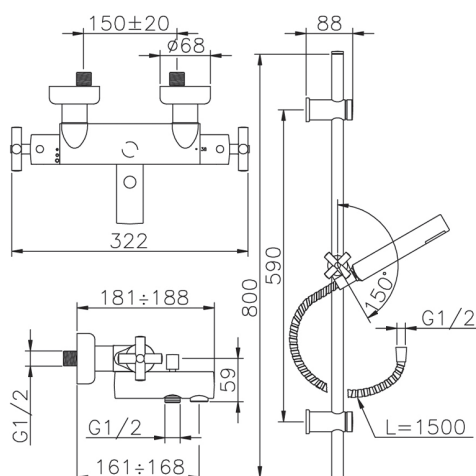

Miscelatore termostatico vasca con saliscendi SUITE_SUS27010

MODELLO **SUS27010**

Miscelatore termostatico vasca con saliscendi, saliscendi con supporto scorrevole 59 cm, doccetta monogetto minimalista D.27 mm ABS, flex Ottone 150 cm

FINITURE DISPONIBILI

-  **21** 21 Cromo
-  **40** 40 Nero Opaco
-  **2F** 2F Nichel Spazzolato
-  **2W** 2W Oro Spazzolato

CARATTERISTICHE

Ricambio Cartuccia **24.04A.PP**

Cartuccia Termostatica Plus P 8X20