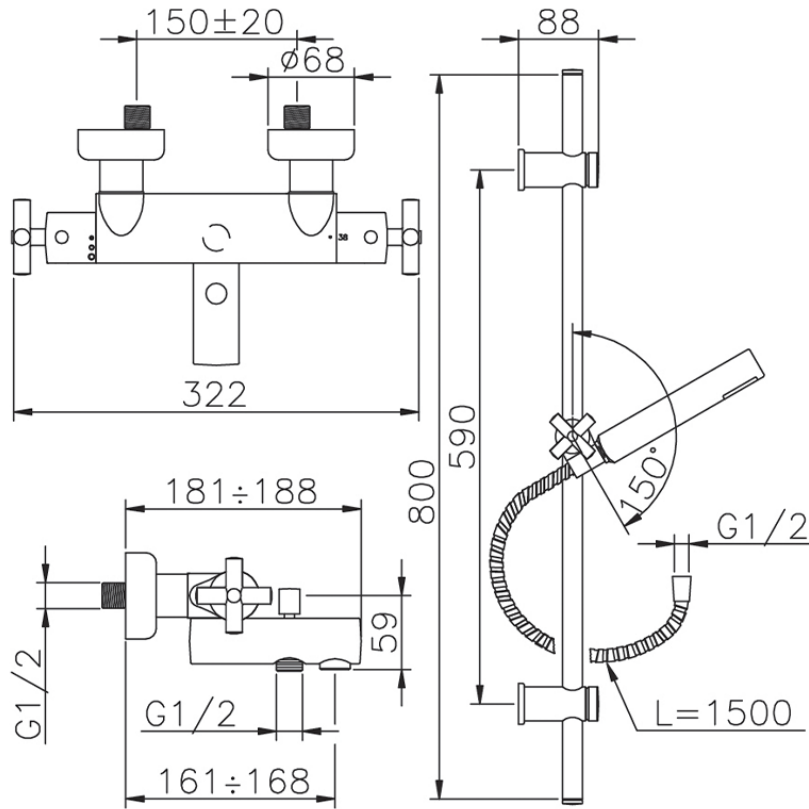

Miscelatore termostatico vasca con saliscendi SUITE\_SUS27010

SUS27010

<http://www.huberitalia.com/miscelatore-termostatico-vasca-con-saliscendi-suite-sus27010>

2024-12-22