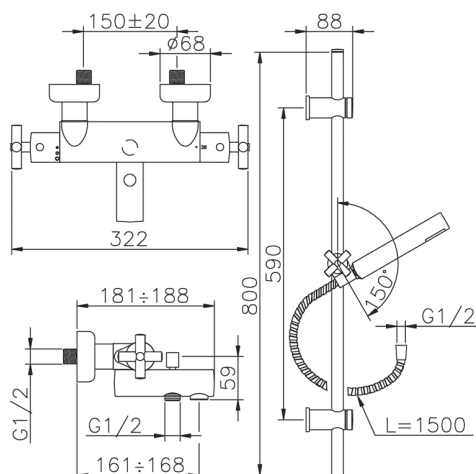

Miscelatore termostatico vasca con saliscendi SUITE_SUS27010

MODELLO **SUS27010**

Miscelatore termostatico vasca con saliscendi, saliscendi con supporto scorrevole 59 cm, doccetta monogetto minimalista D.27 mm ABS, flex Ottone 150 cm

FINITURE DISPONIBILI

-  **21** 21 Cromo
-  **40** 40 Nero Opaco
-  **2F** 2F Nichel Spazzolato
-  **2W** 2W Oro Spazzolato

CARATTERISTICHE

Ricambio Cartuccia **24.04A.PP**

Cartuccia Termostatica Plus P 8X20